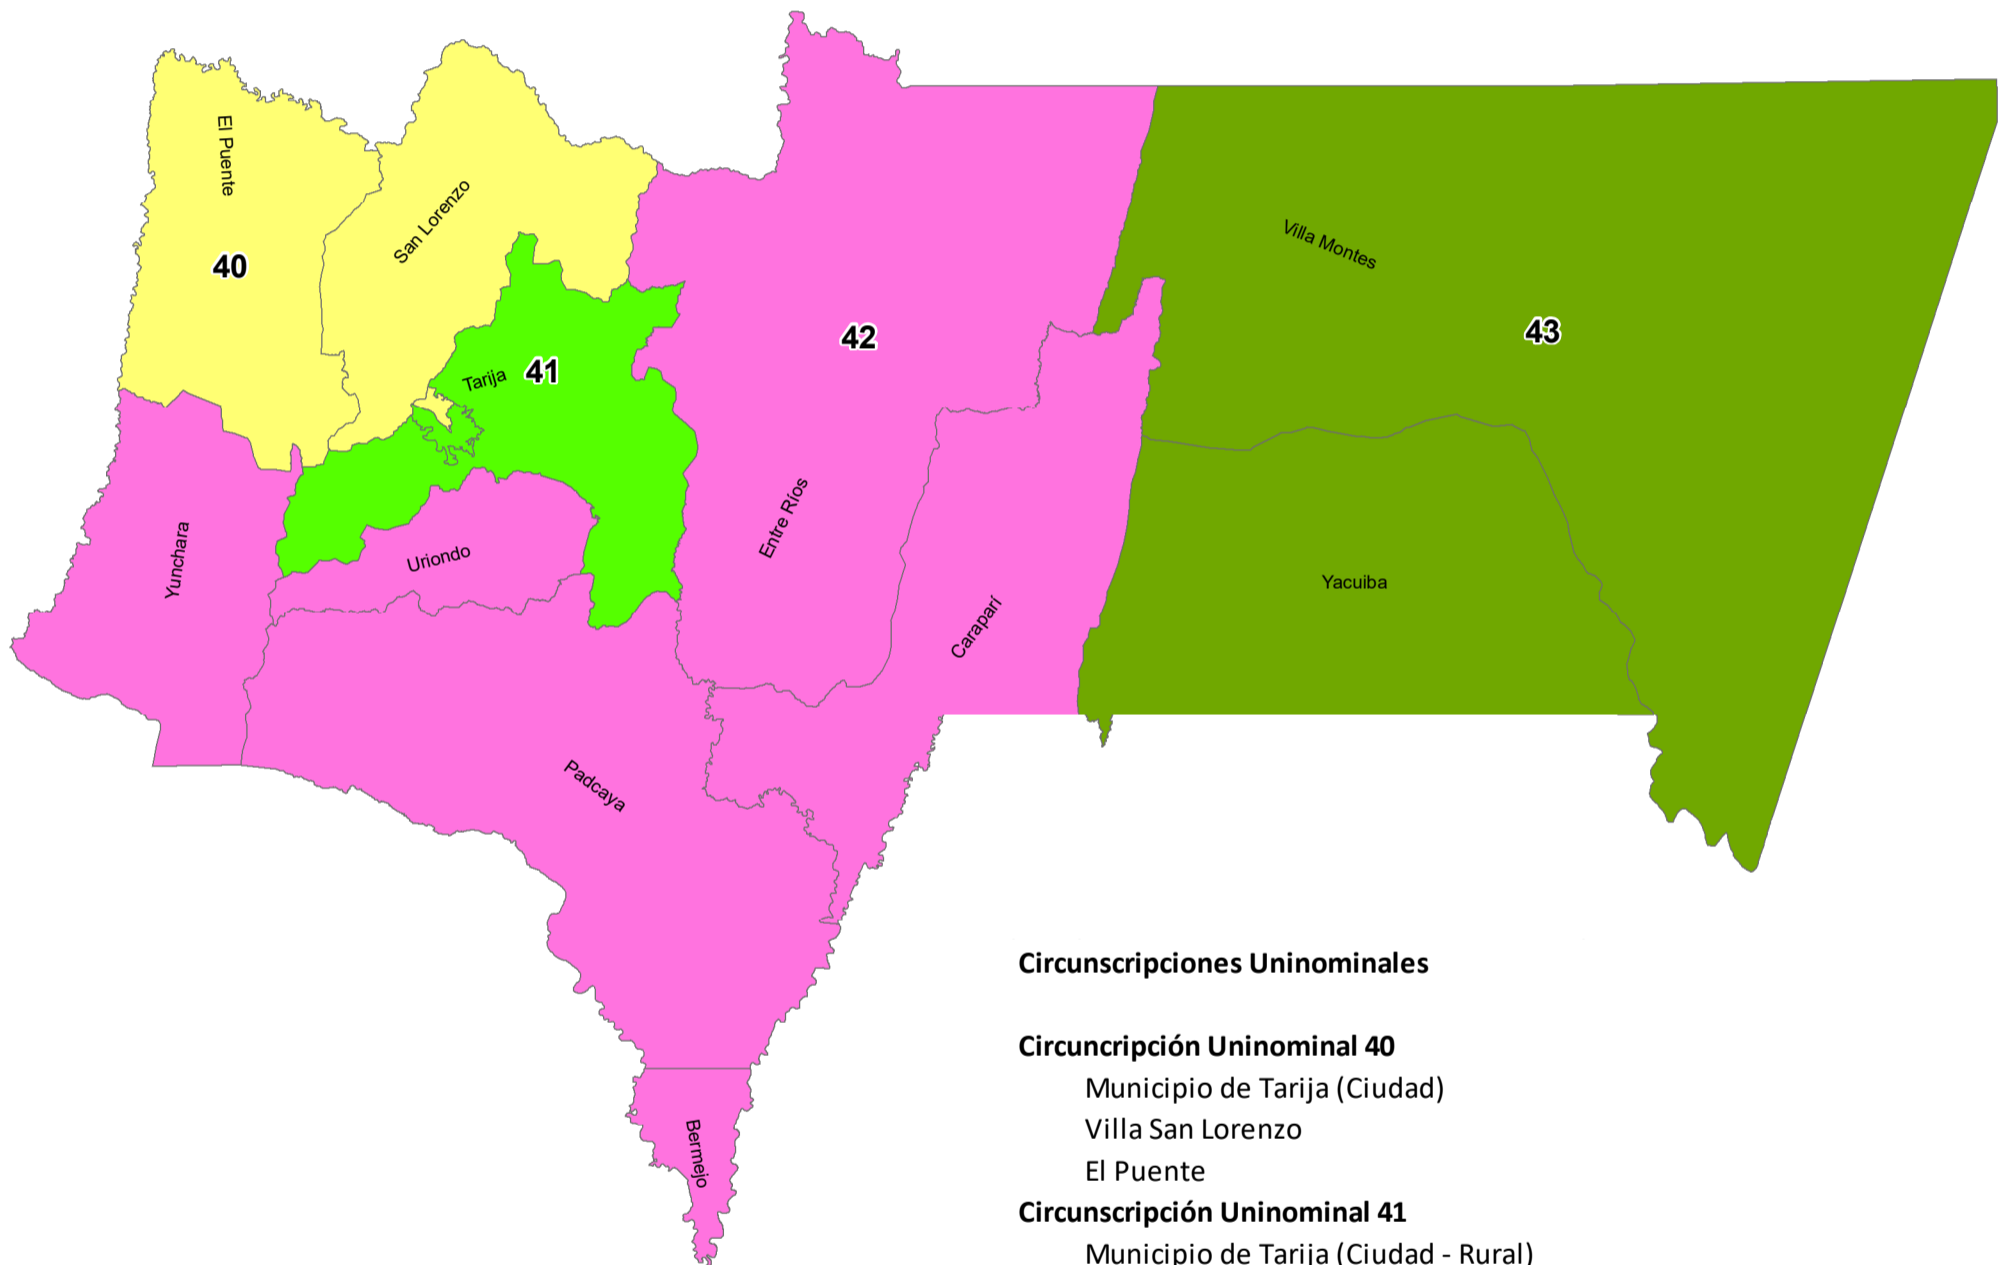

DEPARTAMENTO DE TARIJA

Circunscripciones uninominales

Circunscripciones uninominales

Circunscripción uninominal 40

Municipio de Tarija (Ciudad)
Villa San Lorenzo
El Puente

Circunscripción uninominal 41

Municipio de Tarija (Ciudad - Rural)

Circunscripción uninominal 42

Padcaya
Bermejo
Caraparí
Uriondo (Concepcion)
Yunchará
Entre Ríos (La Moreta)
Circunscripción uninominal 43
Yacuiba
Villamontes

Los límites mostrados en el mapa son proporcionados por el Viceministerio de Autonomías y no deben considerarse definidos, siendo de uso estrictamente referencial. Los barrios mencionados siendo de uso estrictamente referencial con fines electorales.