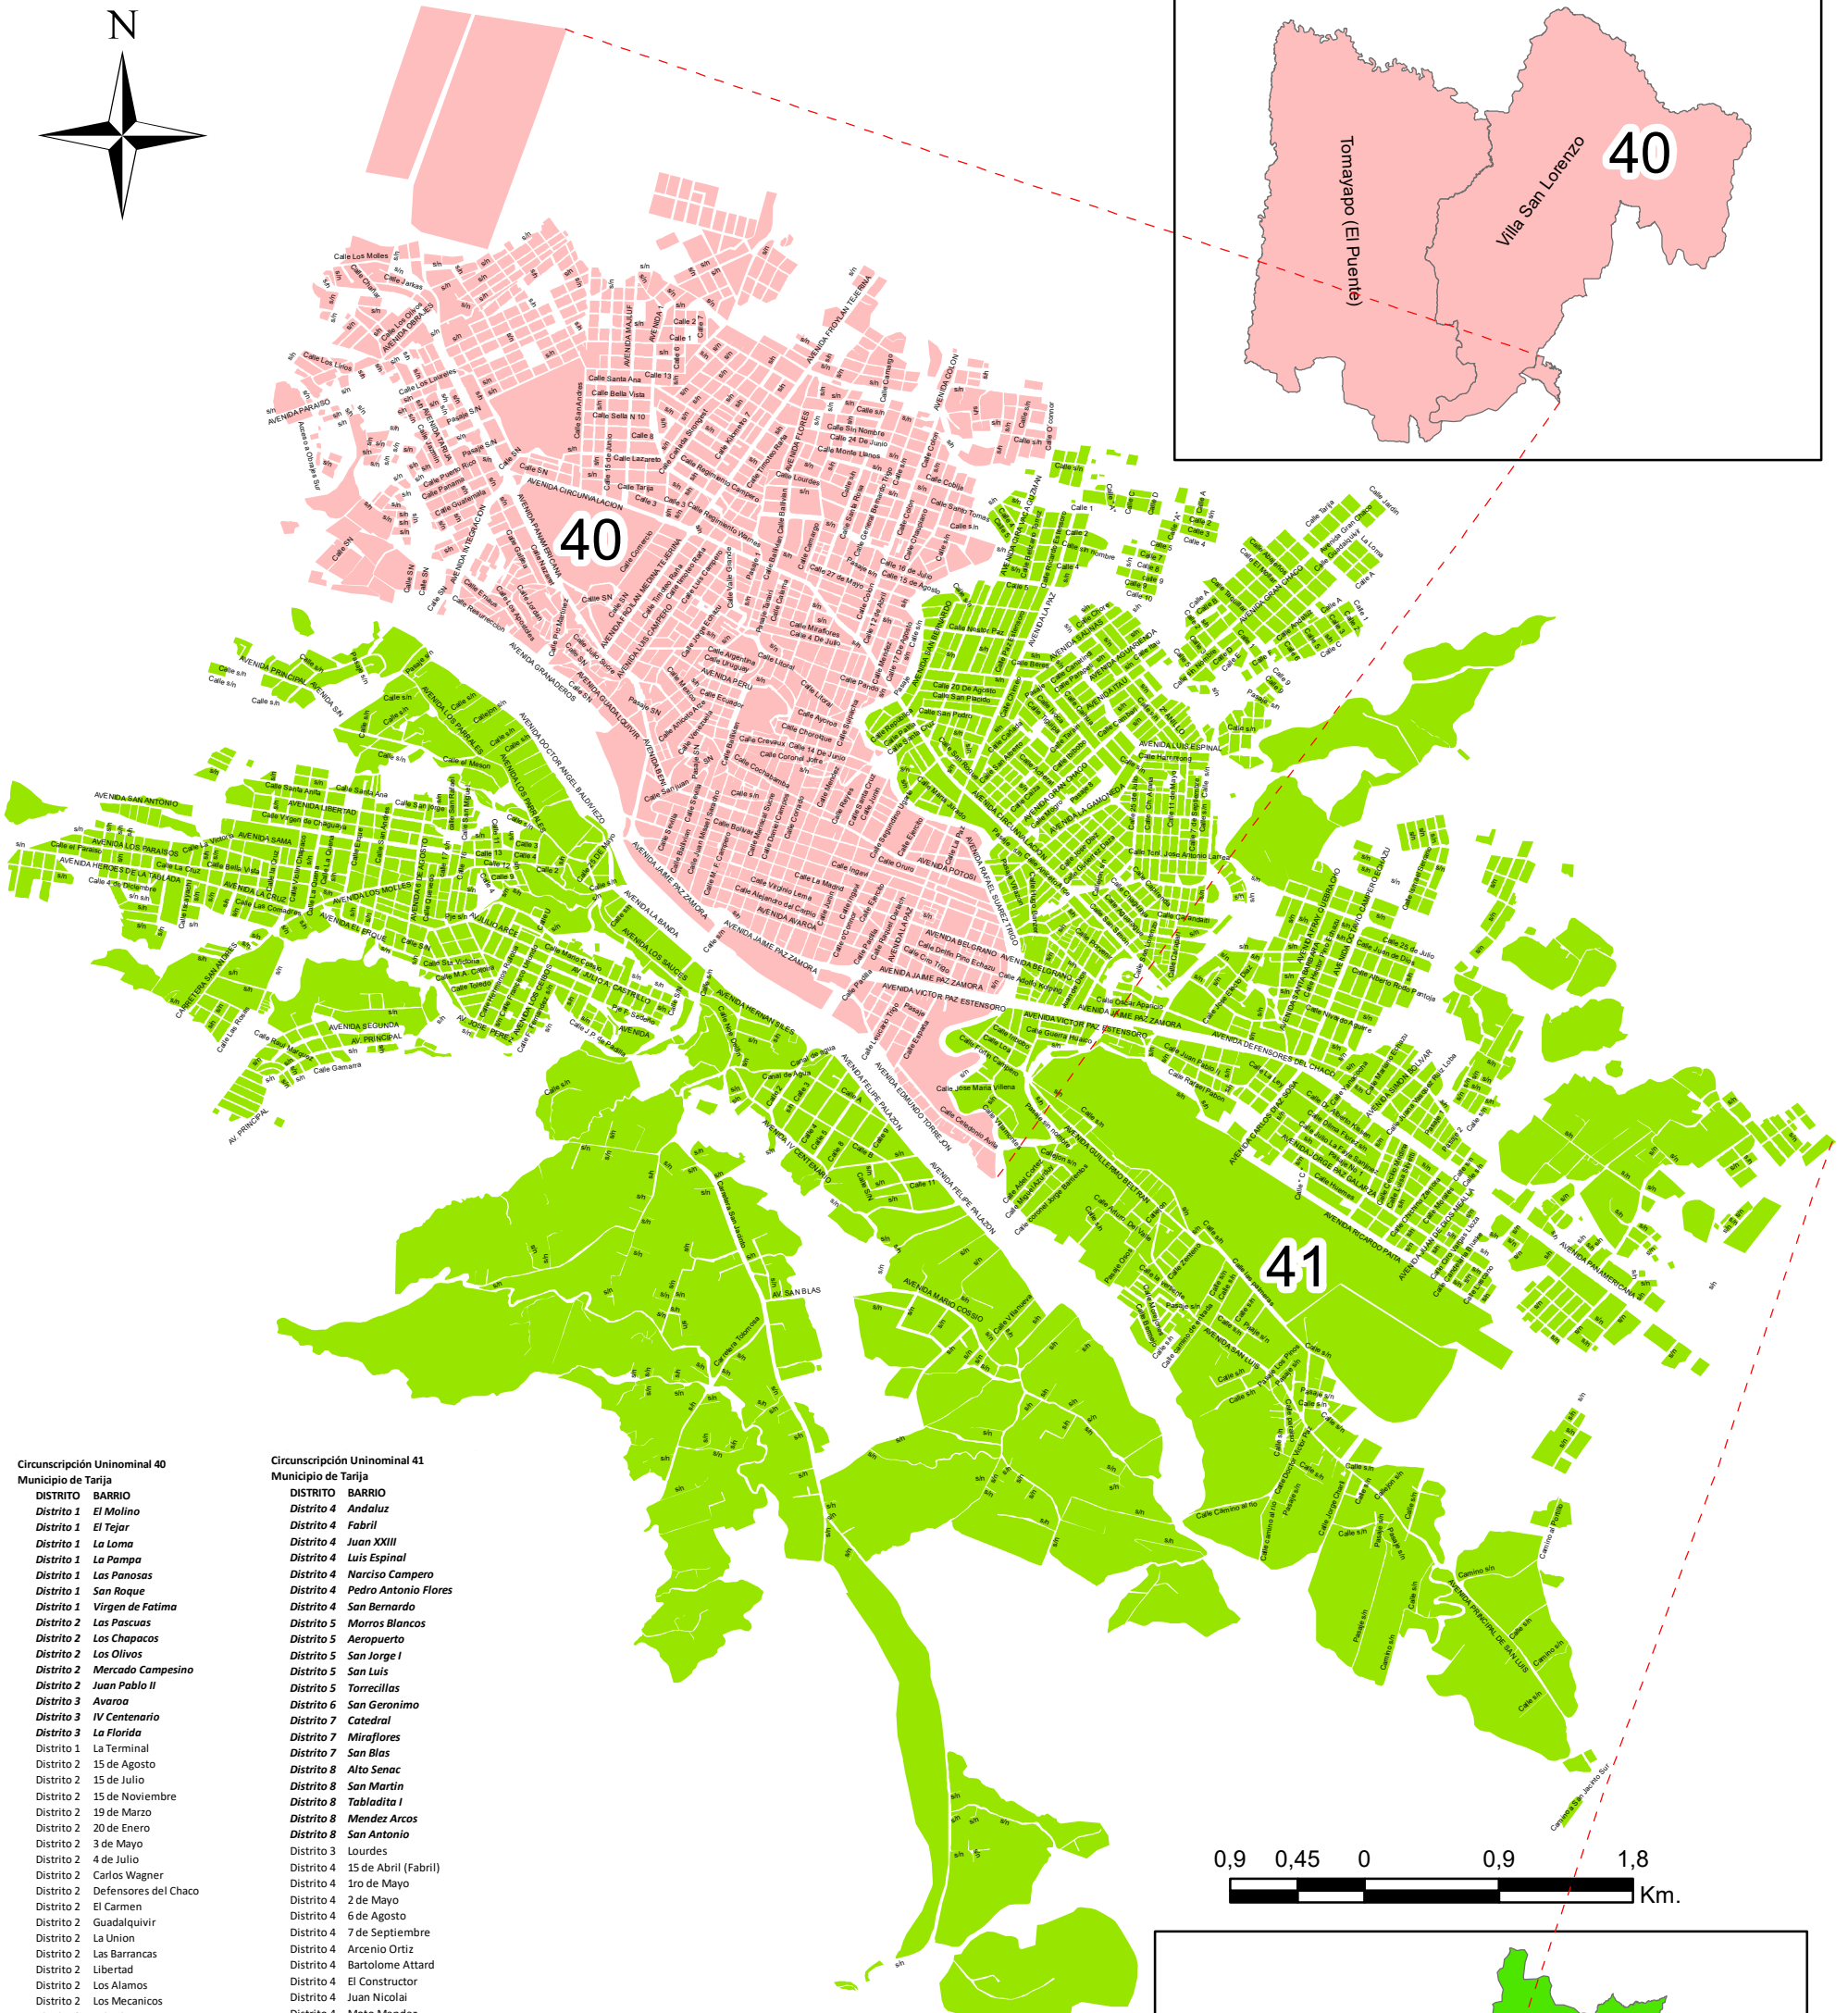

Circunscripción uninominal 42

Padcaya
Bermejo
Caraparí
Uriondo (Concepcion)
Yunchará
Entre Ríos (La Moreta)
Circunscripción uninominal 43
Yacuiba
Villamontes

Los límites mostrados en el mapa son proporcionados por el Viceministerio de Autonomías y no deben considerarse definidos, siendo de uso estrictamente referencial. Los barrios mencionados siendo de uso estrictamente referencial con fines electorales.

CIRCUNSCRIPCIONES UNINOMINALES

40 MUNICIPIOS DE TARIJA, VILLA LORENZO Y EL PUENTE

41 MUNICIPIO DE TARIJA

- Circunscripción Uninominal 40**
Municipio de Tarija
- DISTRITO BARRIO
 - Distrito 1 El Molino
 - Distrito 1 El Tejar
 - Distrito 1 La Loma
 - Distrito 1 La Pampa
 - Distrito 1 Las Panosas
 - Distrito 1 San Roque
 - Distrito 1 Virgen de Fatima
 - Distrito 2 Las Pascuas
 - Distrito 2 Las Chapacas
 - Distrito 2 Los Olivos
 - Distrito 2 Mercado Campesino
 - Distrito 2 Juan Pablo II
 - Distrito 3 Avaroa
 - Distrito 3 IV Centenario
 - Distrito 3 La Florida
 - Distrito 1 La Terminal
 - Distrito 2 15 de Agosto
 - Distrito 2 15 de Julio
 - Distrito 2 19 de Noviembre
 - Distrito 2 20 de Marzo
 - Distrito 2 3 de Mayo
 - Distrito 2 4 de Julio
 - Distrito 2 Carlos Wagner
 - Distrito 2 Defensores del Chaco
 - Distrito 2 El Carmen
 - Distrito 2 Guadalquivir
 - Distrito 2 La Union
 - Distrito 2 Las Barrancas
 - Distrito 2 Libertad
 - Distrito 2 Los Alamos
 - Distrito 2 Los Mecanicos
 - Distrito 2 Luis Pizarro
 - Distrito 2 Maria de los Angeles
 - Distrito 2 Municipal
 - Distrito 2 Panamericano
 - Distrito 2 Paraiso
 - Distrito 2 Virgen de Chaguaya
 - Distrito 3 San Jose
 - Distrito 3 San Marcos
 - Distrito 3 12 de Octubre
 - Distrito 3 24 de Junio
 - Distrito 3 Lourdes
- Municipio de San Lorenzo
Municipio El Puente

Los límites mostrados en el mapa son proporcionados por el Viceministerio de Autonomías y no deben considerarse definidos, siendo de uso estrictamente referencial. Los barrios mencionados siendo de uso estrictamente referencial con fines electorales.