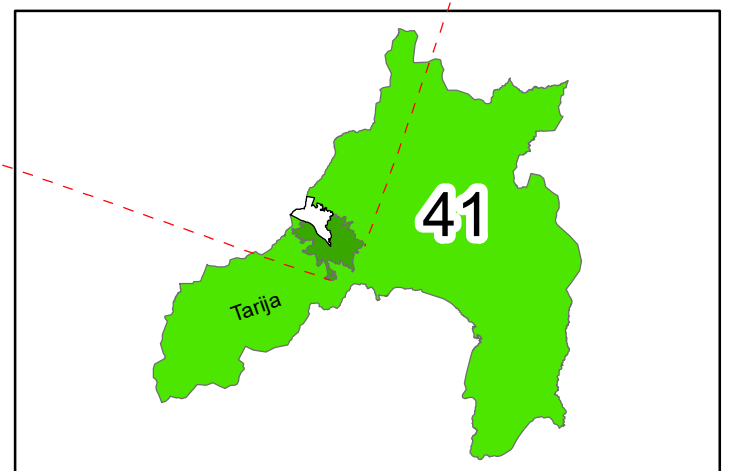

Circunscripción uninominal 42

Padcaya
Bermejo
Caraparí
Uriondo (Concepcion)
Yunchará
Entre Ríos (La Moreta)
Circunscripción uninominal 43
Yacuiba
Villamontes

Los límites mostrados en el mapa son proporcionados por el Viceministerio de Autonomías y no deben considerarse definidos, siendo de uso estrictamente referencial. Los barrios mencionados siendo de uso estrictamente referencial con fines electorales.

CIRCUNSCRIPCIONES UNINOMINALES

40 MUNICIPIOS DE TARIJA, VILLA LORENZO Y EL PUENTE

41 MUNICIPIO DE TARIJA

- Circunscripción Uninominal 40**
Municipio de Tarija
- DISTRITO BARRIO
 - Distrito 1 El Molino
 - Distrito 1 El Tejar
 - Distrito 1 La Loma
 - Distrito 1 La Pampa
 - Distrito 1 Las Panosas
 - Distrito 1 San Roque
 - Distrito 1 Virgen de Fatima
 - Distrito 2 Las Pascuas
 - Distrito 2 Las Chapacas
 - Distrito 2 Los Olivos
 - Distrito 2 Mercado Campesino
 - Distrito 2 Juan Pablo II
 - Distrito 3 Avaroa
 - Distrito 3 IV Centenario
 - Distrito 3 La Florida
 - Distrito 1 La Terminal
 - Distrito 2 15 de Agosto
 - Distrito 2 15 de Julio
 - Distrito 2 19 de Noviembre
 - Distrito 2 20 de Marzo
 - Distrito 2 3 de Mayo
 - Distrito 2 4 de Julio
 - Distrito 2 Carlos Wagner
 - Distrito 2 Defensores del Chaco
 - Distrito 2 El Carmen
 - Distrito 2 Guadalquivir
 - Distrito 2 La Union
 - Distrito 2 Las Barrancas
 - Distrito 2 Libertad
 - Distrito 2 Los Alamos
 - Distrito 2 Los Mecanicos
 - Distrito 2 Luis Pizarro
 - Distrito 2 Maria de los Angeles
 - Distrito 2 Municipal
 - Distrito 2 Panamericano
 - Distrito 2 Paraiso
 - Distrito 2 Virgen de Chaguaya
 - Distrito 3 San Jose
 - Distrito 3 San Marcos
 - Distrito 3 12 de Octubre
 - Distrito 3 24 de Junio
 - Distrito 3 Lourdes
- Municipio de San Lorenzo
Municipio El Puente

Los límites mostrados en el mapa son proporcionados por el Viceministerio de Autonomías y no deben considerarse definidos, siendo de uso estrictamente referencial. Los barrios mencionados siendo de uso estrictamente referencial con fines electorales.