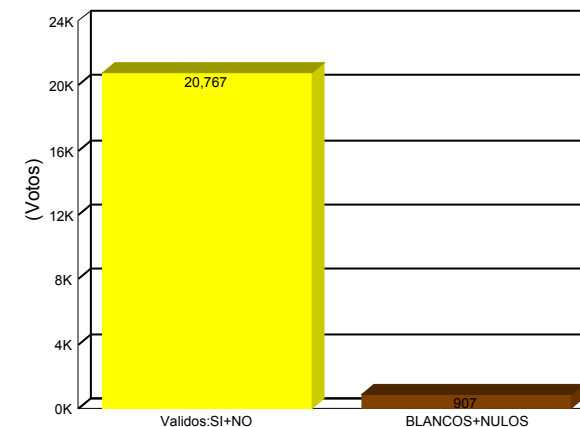

Departamento: Tarija

Provincia: Gran Chaco

Municipio: VILLA MONTES

Localidad: Todos

Recinto: Todos

Mesa: Todos

■ SI	9182	44.21%
■ NO	11585	55.79%
Total:		20767 100.00%

Validos: SI+NO:	20.767	95,82%
Blancos + Nulos:	907	4,18%

Total inscritos habilitados:	27,180
Total inscritos habilitados de mesas computadas :	27,180
Porcentaje de participación:	79.74%
Actas computadas:	131 de 131
Porcentaje de actas computadas:	100%

Votos Válidos:	20.767	95,82%
Votos Blancos:	307	1.42%
Votos Nulos:	600	2.77%
<hr/>		
Total Votos Emitidos:	21.674	100%