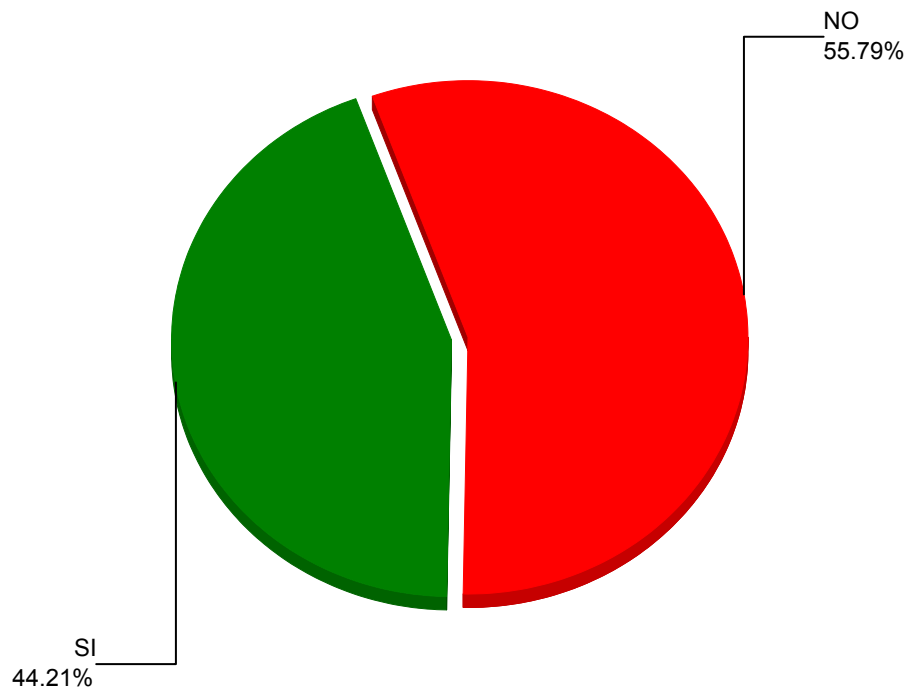

Departamento: Tarija

Provincia: Gran Chaco

Municipio: VILLA MONTES

Localidad: Todos

Recinto: Todos

Mesa: Todos

■ SI	9182	44.21%
■ NO	11585	55.79%
Total:		20767 100.00%

Validos: SI+NO:	20.767	95,82%
Blancos + Nulos:	907	4,18%

Total inscritos habilitados:	27,180
Total inscritos habilitados de mesas computadas :	27,180
Porcentaje de participación:	79.74%
Actas computadas:	131 de 131
Porcentaje de actas computadas:	100%

Votos Válidos:	20.767	95,82%
Votos Blancos:	307	1.42%
Votos Nulos:	600	2.77%
<hr/>		
Total Votos Emitidos:	21.674	100%