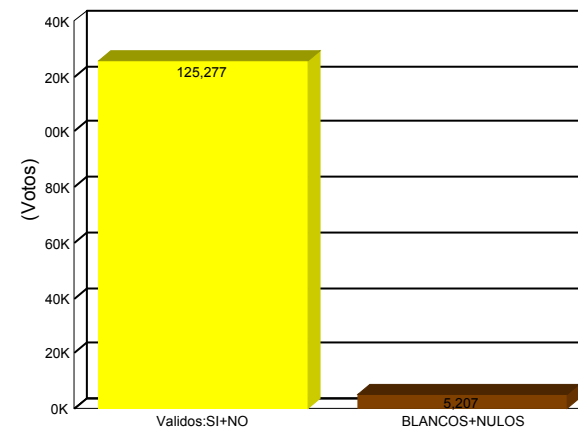

Departamento: Tarija

Provincia: Cercado

Municipio: TARIJA

Localidad: Todos

Recinto: Todos

Mesa: Todos

■ SI	37923	30.27%
■ NO	87354	69.73%
Total:		125277 100.00%

Validos: SI+NO:	125.277	96,01%
Blancos + Nulos:	5.207	3,99%

Total inscritos habilitados:	154,092
Total inscritos habilitados de mesas computadas :	154,092
Porcentaje de participación:	84.68%
Actas computadas:	693 de 693
Porcentaje de actas computadas:	100%

Votos Válidos:	125.277	96,01%
Votos Blancos:	1.254	0,96%
Votos Nulos:	3.953	3,03%
<hr/>		
Total Votos Emitidos:	130.484	100%