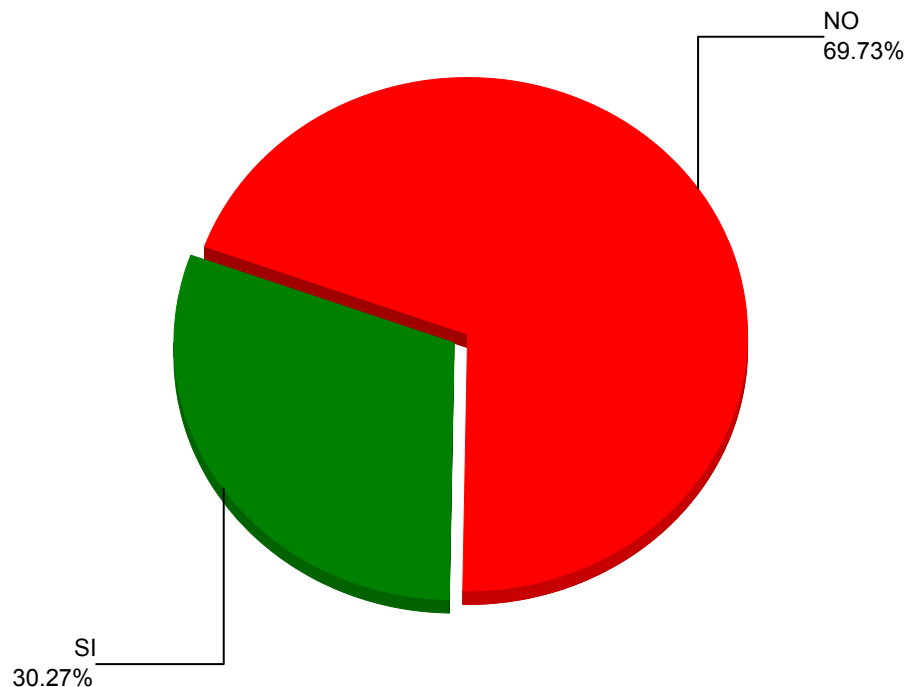

Departamento: Tarija

Provincia: Cercado

Municipio: TARIJA

Localidad: Todos

Recinto: Todos

Mesa: Todos

■ SI	37923	30.27%
■ NO	87354	69.73%
Total:		125277 100.00%

Validos: SI+NO:	125.277	96,01%
Blancos + Nulos:	5.207	3,99%

Total inscritos habilitados:	154,092
Total inscritos habilitados de mesas computadas :	154,092
Porcentaje de participación:	84.68%
Actas computadas:	693 de 693
Porcentaje de actas computadas:	100%

Votos Válidos:	125.277	96,01%
Votos Blancos:	1.254	0,96%
Votos Nulos:	3.953	3,03%
<hr/>		
Total Votos Emitidos:	130.484	100%