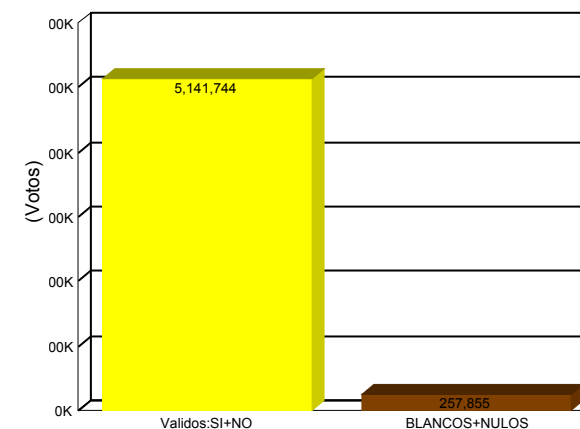

#### Resultados Generales Nacionales

■ SI	2502349	48.67%
■ NO	2639395	51.33%
Total:		5141744 100.00%

<b>Validos: SI+NO:</b>	5.141.744	95,22%
<b>Blancos + Nulos:</b>	257.855	4,78%

<b>Total inscritos habilitados:</b>	<b>6,243,079</b>
<b>Total inscritos habilitados de mesas computadas :</b>	<b>6,231,120</b>
<b>Porcentaje de participación:</b>	<b>86.66%</b>
<b>Actas computadas:</b>	<b>29168 de 29224</b>
<b>Porcentaje de actas computadas:</b>	<b>99.81%</b>

<b>Votos Válidos:</b>	5.141.744	95,22%
<b>Votos Blancos:</b>	67.935	1,26%
<b>Votos Nulos:</b>	189.920	3,52%
<hr/>		
<b>Total Votos Emitidos:</b>	5.399.599	100%