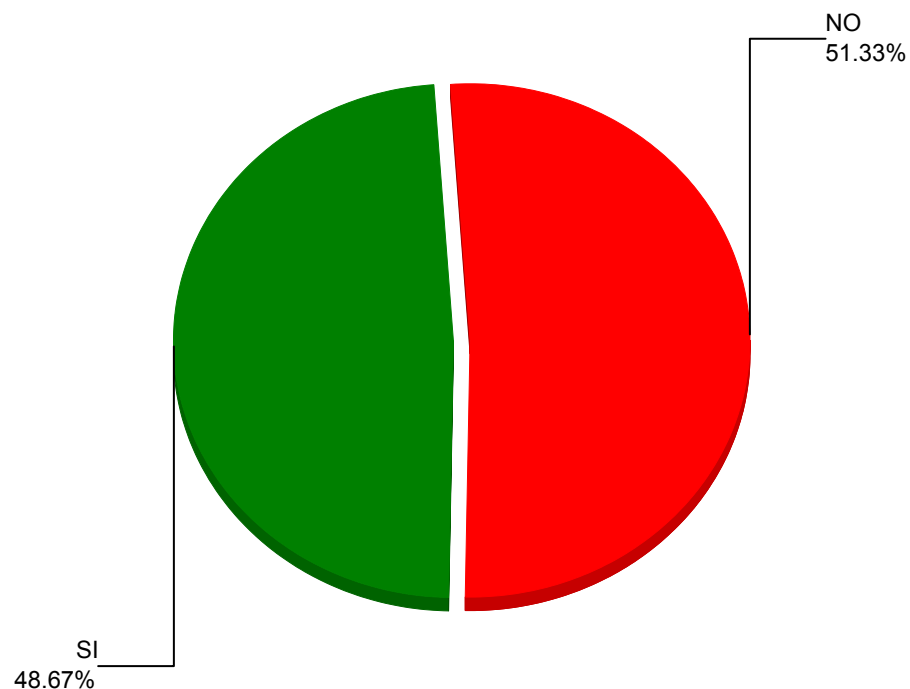

#### Resultados Generales Nacionales

■ SI	2502349	48.67%
■ NO	2639395	51.33%
Total:		5141744 100.00%

<b>Validos: SI+NO:</b>	5.141.744	95,22%
<b>Blancos + Nulos:</b>	257.855	4,78%

<b>Total inscritos habilitados:</b>	<b>6,243,079</b>
<b>Total inscritos habilitados de mesas computadas :</b>	<b>6,231,120</b>
<b>Porcentaje de participación:</b>	<b>86.66%</b>
<b>Actas computadas:</b>	<b>29168 de 29224</b>
<b>Porcentaje de actas computadas:</b>	<b>99.81%</b>

<b>Votos Válidos:</b>	5.141.744	95,22%
<b>Votos Blancos:</b>	67.935	1,26%
<b>Votos Nulos:</b>	189.920	3,52%
<hr/>		
<b>Total Votos Emitidos:</b>	5.399.599	100%