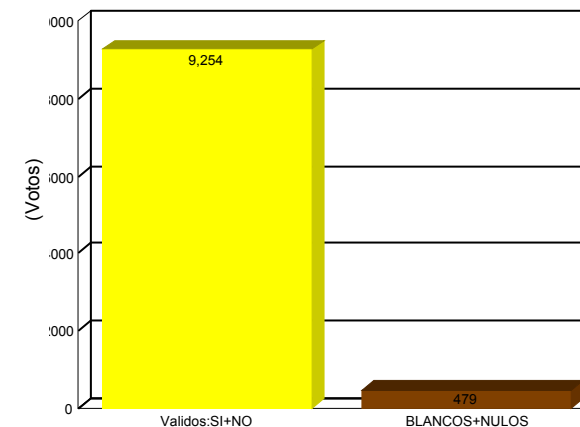

Departamento: Tarija

Provincia: Arce

Municipio: PADCAYA

Localidad: Todos

Recinto: Todos

Mesa: Todos

■ SI	5968	64.49%
■ NO	3286	35.51%
Total:	9254	100.00%

Validos: SI+NO:	9.254	95,08%
Blancos + Nulos:	479	4,92%

Total inscritos habilitados: 11,809

Total inscritos habilitados de mesas computadas : 11,809

Porcentaje de participación: 82.42%

Actas computadas: 60 de 60

Porcentaje de actas computadas: 100%

Votos Válidos:	9.254	95,08%
Votos Blancos:	179	1.84%
Votos Nulos:	300	3.08%
Total Votos Emitidos:	9.733	100%