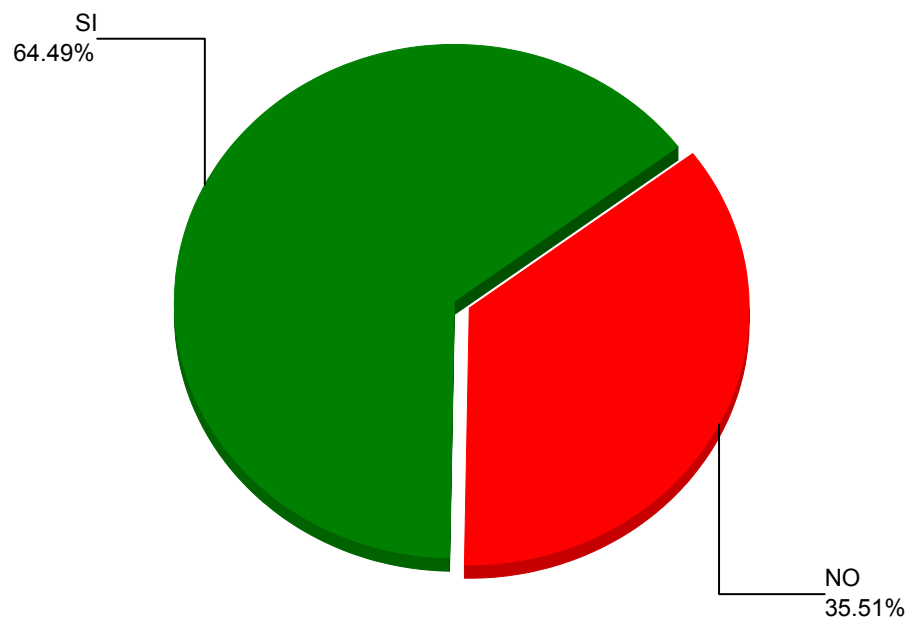

Departamento: Tarija

Provincia: Arce

Municipio: PADCAYA

Localidad: Todos

Recinto: Todos

Mesa: Todos

■ SI	5968	64.49%
■ NO	3286	35.51%
Total:	9254	100.00%

Validos: SI+NO:	9.254	95,08%
Blancos + Nulos:	479	4,92%

Total inscritos habilitados: 11,809

Total inscritos habilitados de mesas computadas : 11,809

Porcentaje de participación: 82.42%

Actas computadas: 60 de 60

Porcentaje de actas computadas: 100%

Votos Válidos:	9.254	95,08%
Votos Blancos:	179	1.84%
Votos Nulos:	300	3.08%
Total Votos Emitidos:	9.733	100%