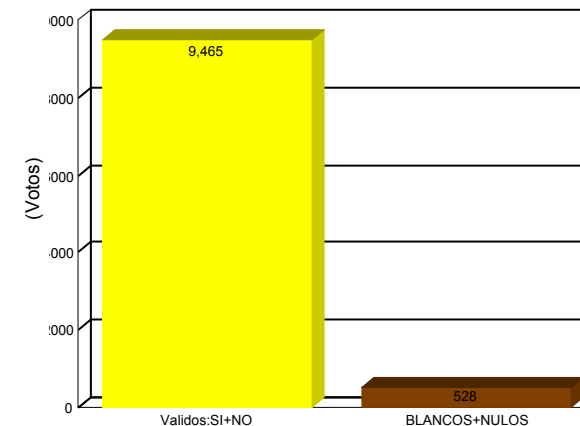

Departamento: Tarija

Provincia: O Connor

Municipio: Todos

Localidad: Todos

Recinto: Todos

Mesa: Todos

■ SI	4758	50.27%
■ NO	4707	49.73%
Total:		9465 100.00%

Validos: SI+NO:	9.465	94,72%
Blancos + Nulos:	528	5,28%

Total inscritos habilitados:	12,240
Total inscritos habilitados de mesas computadas :	12,240
Porcentaje de participación:	81.64%
Actas computadas:	66 de 66
Porcentaje de actas computadas:	100%

Votos Válidos:	9.465	94,72%
Votos Blancos:	200	2.00%
Votos Nulos:	328	3.28%