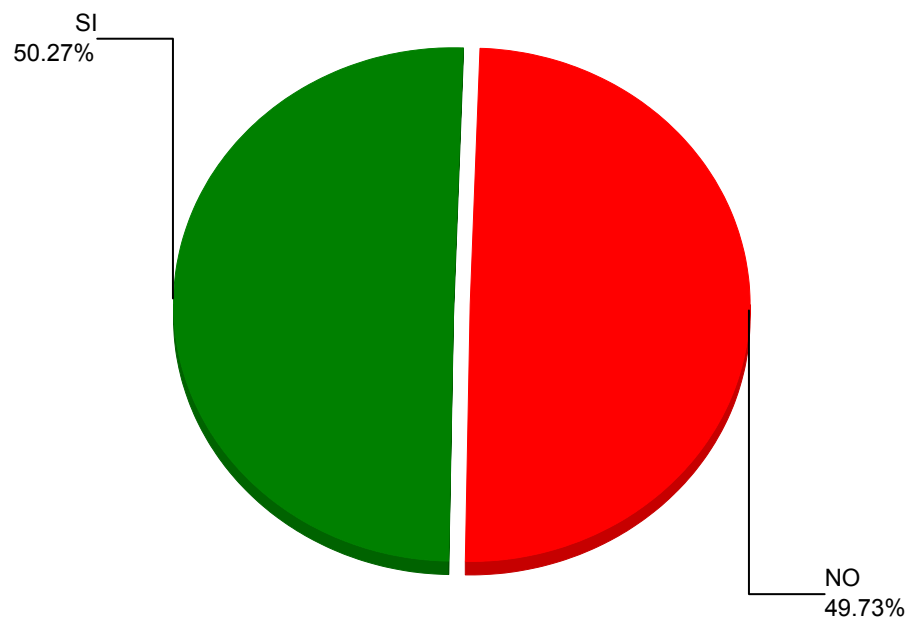

Departamento: Tarija

Provincia: O Connor

Municipio: Todos

Localidad: Todos

Recinto: Todos

Mesa: Todos

■ SI	4758	50.27%
■ NO	4707	49.73%
Total:		9465 100.00%

Validos: SI+NO:	9.465	94,72%
Blancos + Nulos:	528	5,28%

Total inscritos habilitados:	12,240
Total inscritos habilitados de mesas computadas :	12,240
Porcentaje de participación:	81.64%
Actas computadas:	66 de 66
Porcentaje de actas computadas:	100%

Votos Válidos:	9.465	94,72%
Votos Blancos:	200	2.00%
Votos Nulos:	328	3.28%

Total Votos Emitidos:	9.993	100%