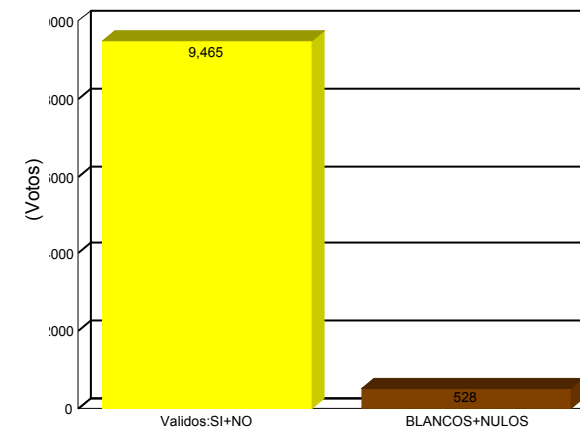

Departamento: Tarija

Provincia: O Connor

Municipio: ENTRE RIOS

Localidad: Todos

Recinto: Todos

Mesa: Todos

■ SI	4758	50.27%
■ NO	4707	49.73%
Total:		9465 100.00%

Validos: SI+NO:	9.465	94,72%
Blancos + Nulos:	528	5,28%

Total inscritos habilitados:	12,240
Total inscritos habilitados de mesas computadas :	12,240
Porcentaje de participación:	81.64%
Actas computadas:	66 de 66
Porcentaje de actas computadas:	100%

Votos Válidos:	9.465	94,72%
Votos Blancos:	200	2.00%
Votos Nulos:	328	3.28%
<hr/>		
Total Votos Emitidos:	9.993	100%