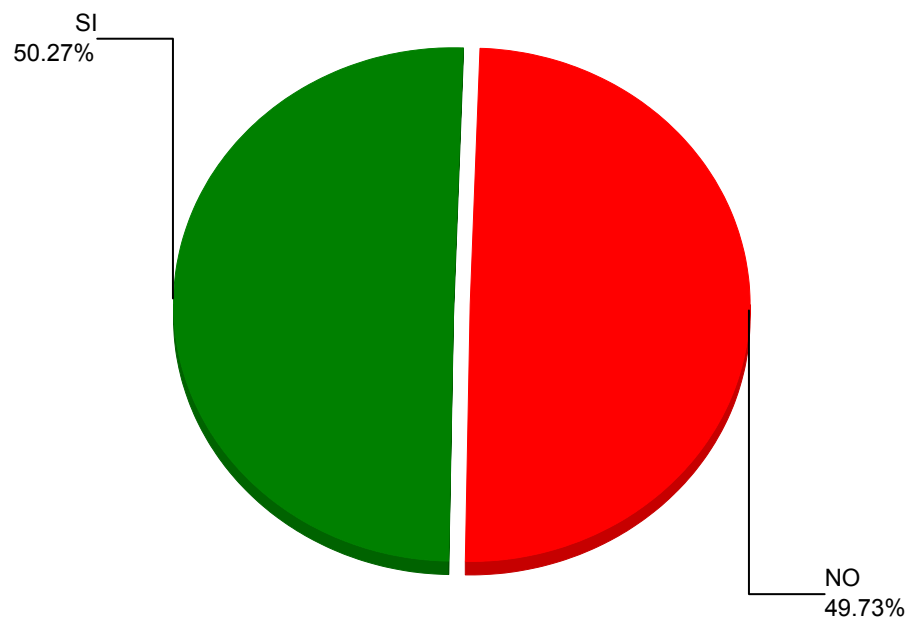

Departamento: Tarija

Provincia: O Connor

Municipio: ENTRE RIOS

Localidad: Todos

Recinto: Todos

Mesa: Todos

■ SI	4758	50.27%
■ NO	4707	49.73%
Total:		9465 100.00%

Validos: SI+NO:	9.465	94,72%
Blancos + Nulos:	528	5,28%

Total inscritos habilitados:	12,240
Total inscritos habilitados de mesas computadas :	12,240
Porcentaje de participación:	81.64%
Actas computadas:	66 de 66
Porcentaje de actas computadas:	100%

Votos Válidos:	9.465	94,72%
Votos Blancos:	200	2.00%
Votos Nulos:	328	3.28%
<hr/>		
Total Votos Emitidos:	9.993	100%