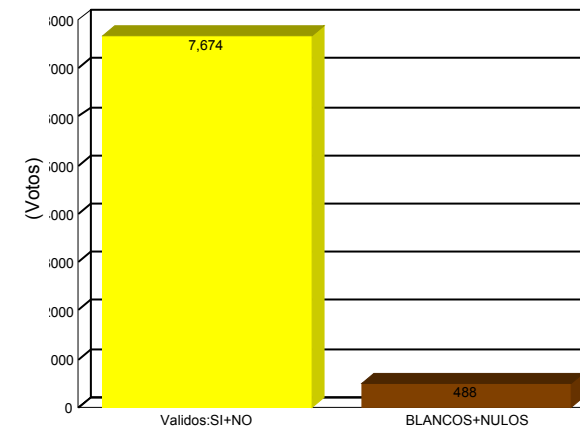

Departamento: Tarija

Provincia: Aviles

Municipio: CONCEPCIÓN (URIONDO)

Localidad: Todos

Recinto: Todos

Mesa: Todos

■ SI	3859	50.29%
■ NO	3815	49.71%
Total:		7674 100.00%

Validos: SI+NO:	7.674	94,02%
Blancos + Nulos:	488	5,98%

Total inscritos habilitados: 9,685

Total inscritos habilitados de mesas computadas : 9,685

Porcentaje de participación: 84.27%

Actas computadas: 48 de 48

Porcentaje de actas computadas: 100%

Votos Válidos:	7.674	94,02%
Votos Blancos:	163	2,00%
Votos Nulos:	325	3,98%
<hr/>		
Total Votos Emitidos:	8.162	100%