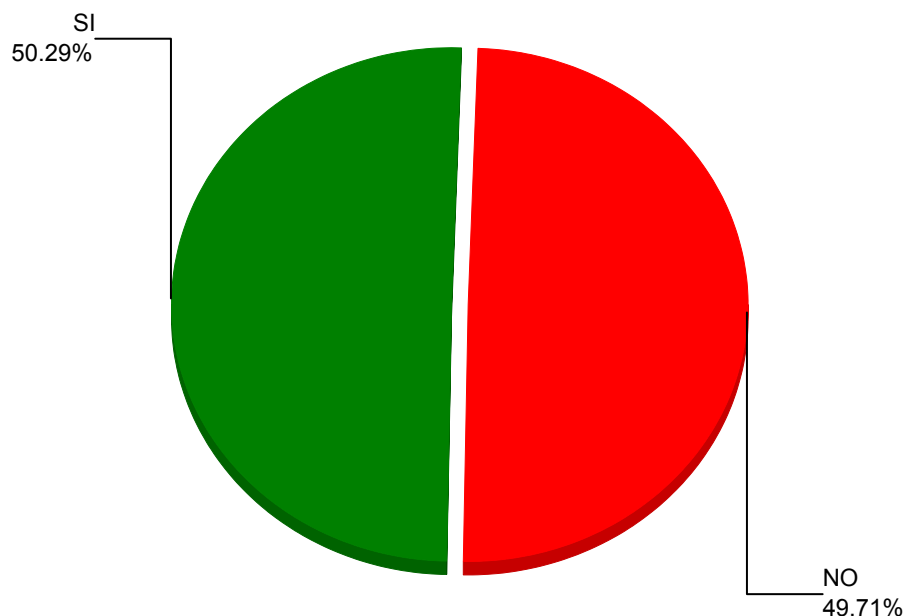

Departamento: Tarija

Provincia: Aviles

Municipio: CONCEPCIÓN (URIONDO)

Localidad: Todos

Recinto: Todos

Mesa: Todos

■ SI	3859	50.29%
■ NO	3815	49.71%
Total:		7674 100.00%

Validos: SI+NO:	7.674	94,02%
Blancos + Nulos:	488	5,98%

Total inscritos habilitados: 9,685

Total inscritos habilitados de mesas computadas : 9,685

Porcentaje de participación: 84.27%

Actas computadas: 48 de 48

Porcentaje de actas computadas: 100%

Votos Válidos:	7.674	94,02%
Votos Blancos:	163	2,00%
Votos Nulos:	325	3,98%
<hr/>		
Total Votos Emitidos:	8.162	100%