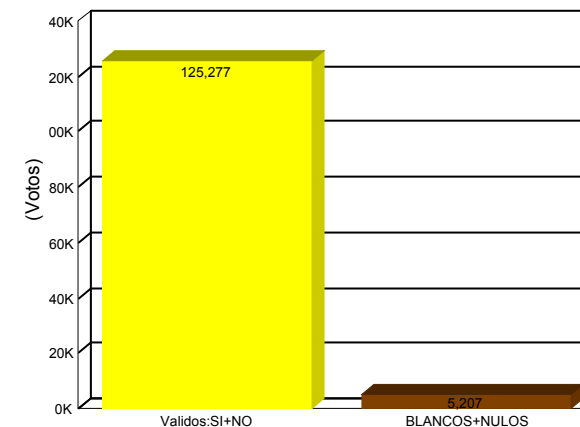

Departamento: Tarija

Provincia: Cercado

Municipio: Todos

Localidad: Todos

Recinto: Todos

Mesa: Todos

■ SI	37923	30.27%
■ NO	87354	69.73%
Total:	125277	100.00%

Validos: SI+NO:	125.277	96,01%
Blancos + Nulos:	5.207	3,99%

Total inscritos habilitados:	154,092
Total inscritos habilitados de mesas computadas :	154,092
Porcentaje de participación:	84.68%
Actas computadas:	693 de 693
Porcentaje de actas computadas:	100%

Votos Válidos:	125.277	96,01%
Votos Blancos:	1.254	0,96%
Votos Nulos:	3.953	3,03%
Total Votos Emitidos:	130.484	100%