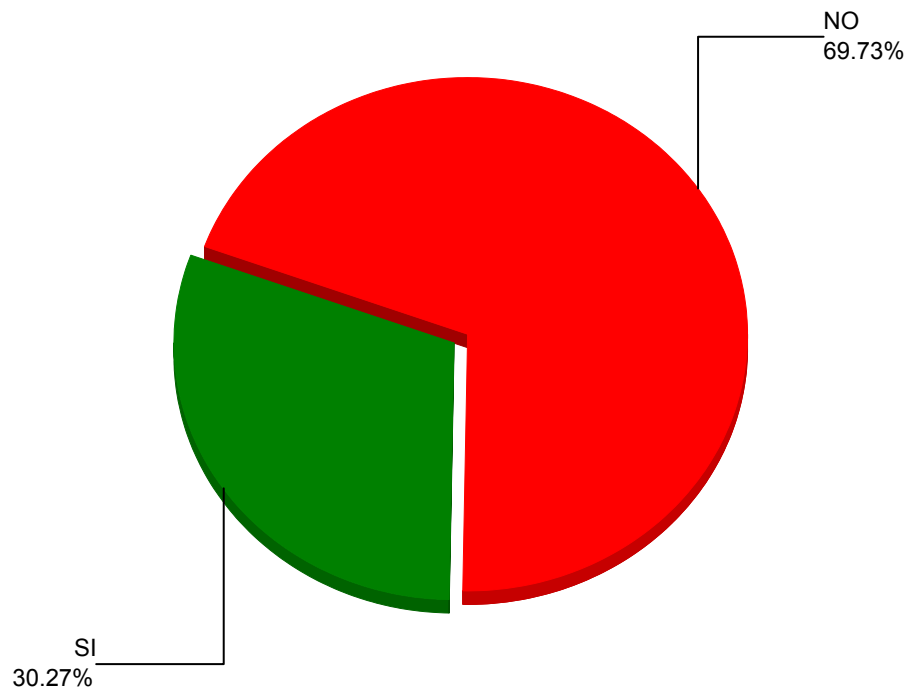

Departamento: Tarija

Provincia: Cercado

Municipio: Todos

Localidad: Todos

Recinto: Todos

Mesa: Todos

■ SI	37923	30.27%
■ NO	87354	69.73%
Total:	125277	100.00%

Validos: SI+NO:	125.277	96,01%
Blancos + Nulos:	5.207	3,99%

Total inscritos habilitados:	154,092
Total inscritos habilitados de mesas computadas :	154,092
Porcentaje de participación:	84.68%
Actas computadas:	693 de 693
Porcentaje de actas computadas:	100%

Votos Válidos:	125.277	96,01%
Votos Blancos:	1.254	0,96%
Votos Nulos:	3.953	3,03%
Total Votos Emitidos:	130.484	100%