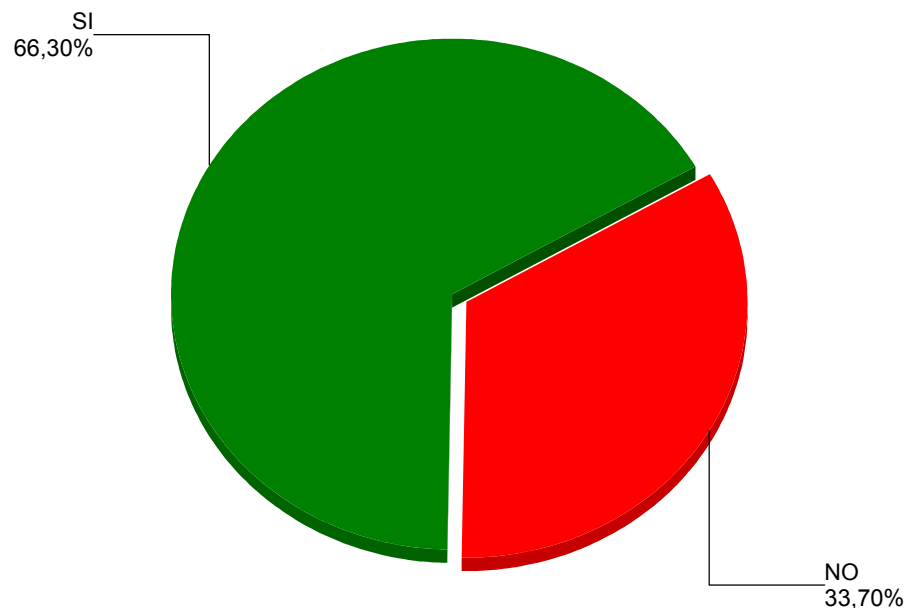

Resultados Cómputo

Departamento: Tarija

Provincia: Gran Chaco

Municipio: YACUIBA

Localidad: Yacuiba

Recinto: Todos

Mesa: Todos

SI	16388	66,30%
NO	8329	33,70%
Total:	24717	100,00%

Validos: SI+NO:	24717	93.97%
Blancos + Nulos:	1587	6.03%

Total inscritos habilitados: 35930

Total inscritos habilitados por actas computadas : 35930

Porcentaje de participación: 73.21%

Actas computadas: 161 de 161