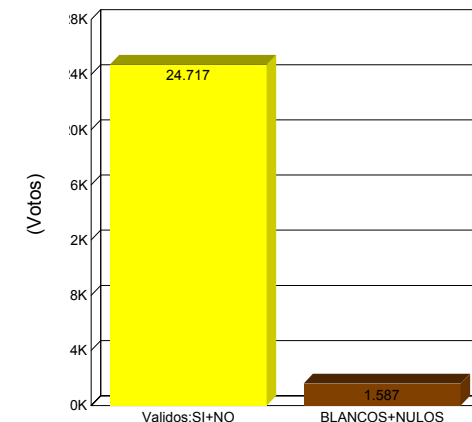

Resultados Cómputo

Departamento: Tarija

Provincia: Gran Chaco

Municipio: YACUIBA

Localidad: Yacuiba

Recinto: Todos

Mesa: Todos

SI	16388	66,30%
NO	8329	33,70%
Total:	24717	100,00%

Validos: SI+NO:	24717	93.97%
Blancos + Nulos:	1587	6.03%

Total inscritos habilitados: 35930

Total inscritos habilitados por actas computadas : 35930

Porcentaje de participación: 73.21%

Actas computadas: 161 de 161