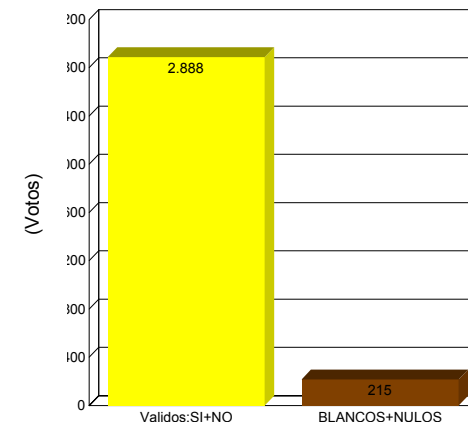

Resultados Cómputo

Departamento: Tarija

Provincia: Gran Chaco

Municipio: CARAPARI

Localidad: Carapari

Recinto: Todos

Mesa: Todos

SI	2182	75,55%
NO	706	24,45%
Total:	2888	100,00%

Validos: SI+NO:	2888	93.07%
Blancos + Nulos:	215	6.93%

Total inscritos habilitados: 4237

Total inscritos habilitados por actas computadas : 4237

Porcentaje de participación: 73.24%

Actas computadas: 19 de 19

Porcentaje de actas computadas: 100%

Votos válidos:	2888	93.07%
Votos blancos:	79	2.55%
Votos nulos:	136	4.38%
Total Votos Emitidos:	3103	100%