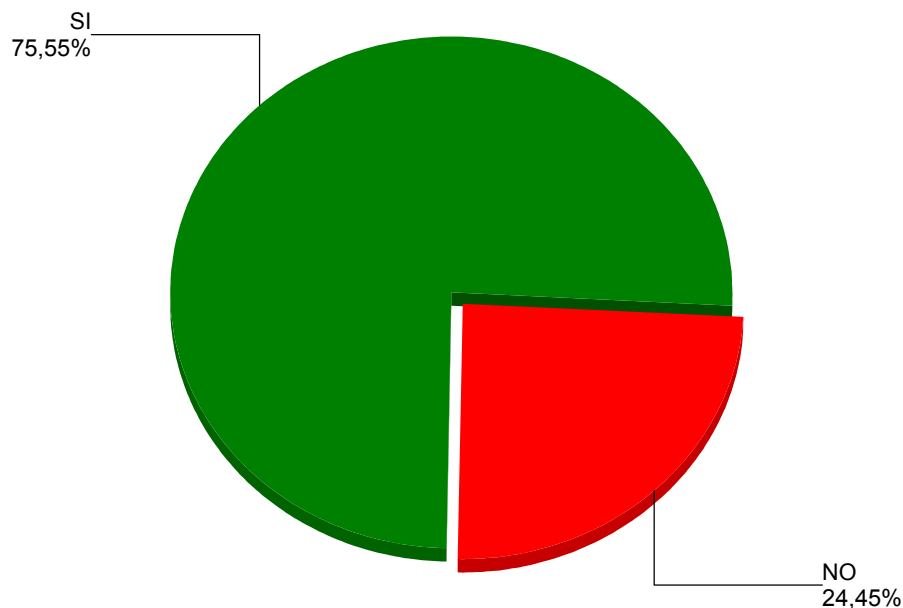

Resultados Cómputo

Departamento: Tarija

Provincia: Gran Chaco

Municipio: CARAPARI

Localidad: Carapari

Recinto: Todos

Mesa: Todos

SI	2182	75,55%
NO	706	24,45%
Total:	2888	100,00%

Validos: SI+NO:	2888	93.07%
Blancos + Nulos:	215	6.93%

Total inscritos habilitados: 4237

Total inscritos habilitados por actas computadas : 4237

Porcentaje de participación: 73.24%

Actas computadas: 19 de 19