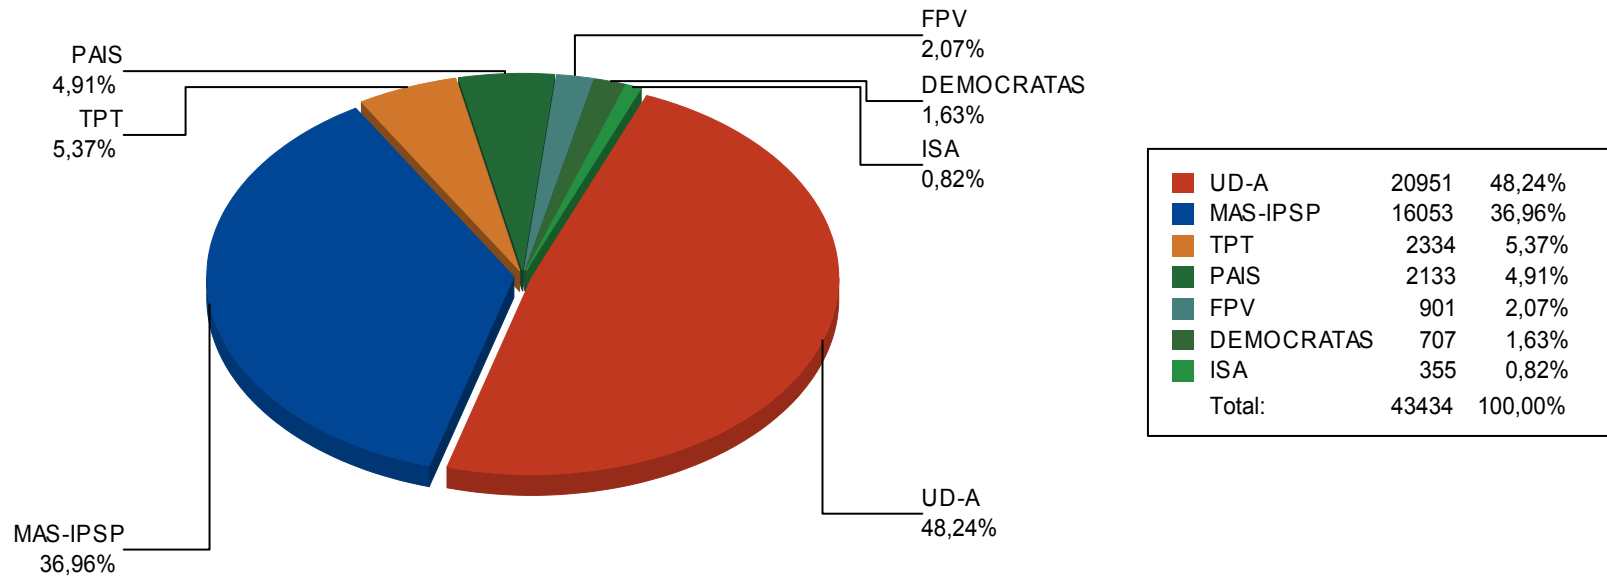

Tribunal Electoral Departamental de Tarija
ELECCIÓN DE AUTORIDADES POLÍTICAS DEPARTAMENTALES,
REGIONALES Y MUNICIPALES 2015
Resultados Finales de Cómputo

Alcaldesa - Alcalde

Departamento: Tarija

Provincia: Gran Chaco

Municipio: YACUIBA

Votos Válidos:	43.434	88,12%
Votos Blancos:	2.872	5,83%
Votos Nulos:	2.981	6,05%
Actas Computadas:	269 de 269	