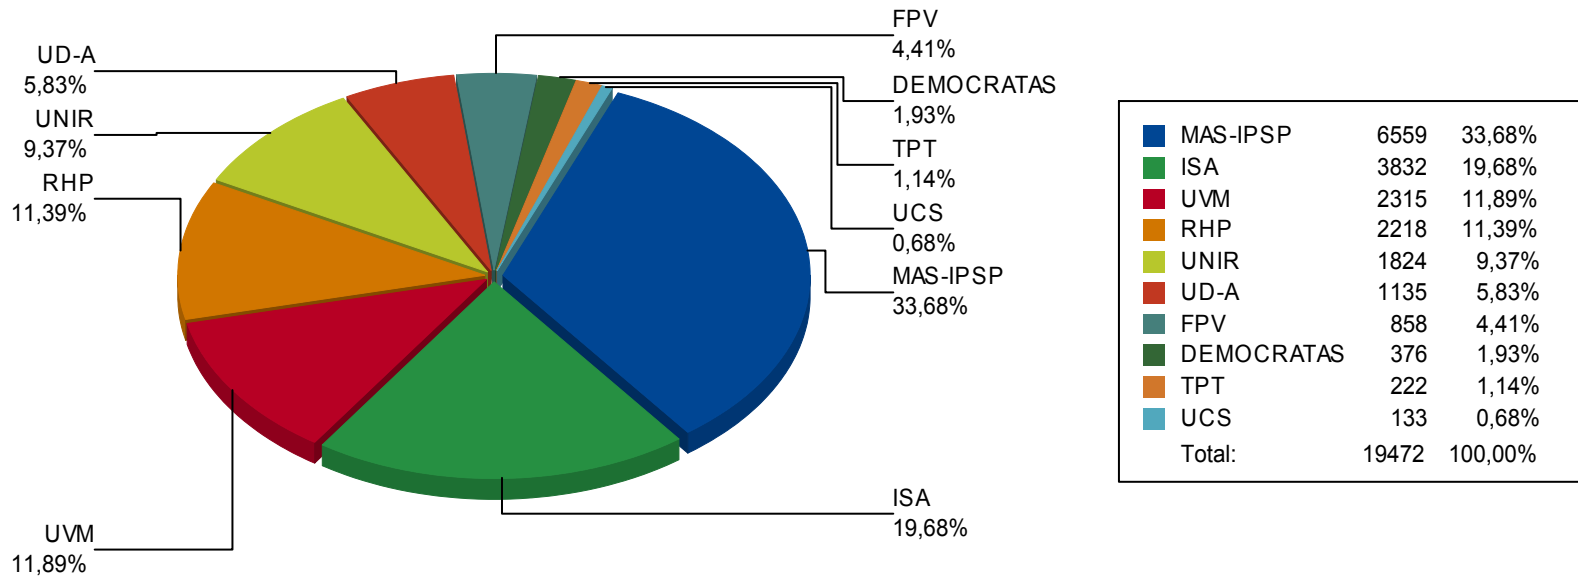

Tribunal Electoral Departamental de Tarija
ELECCIÓN DE AUTORIDADES POLÍTICAS DEPARTAMENTALES,
REGIONALES Y MUNICIPALES 2015
Resultados Finales de Cómputo
Alcaldesa - Alcalde

Departamento: Tarija

Provincia: Gran Chaco

Municipio: VILLA MONTES

Votos Válidos:	19.472	89,36%
Votos Blancos:	1.168	5,36%
Votos Nulos:	1.151	5,28%
Actas Computadas:	126 de 126	