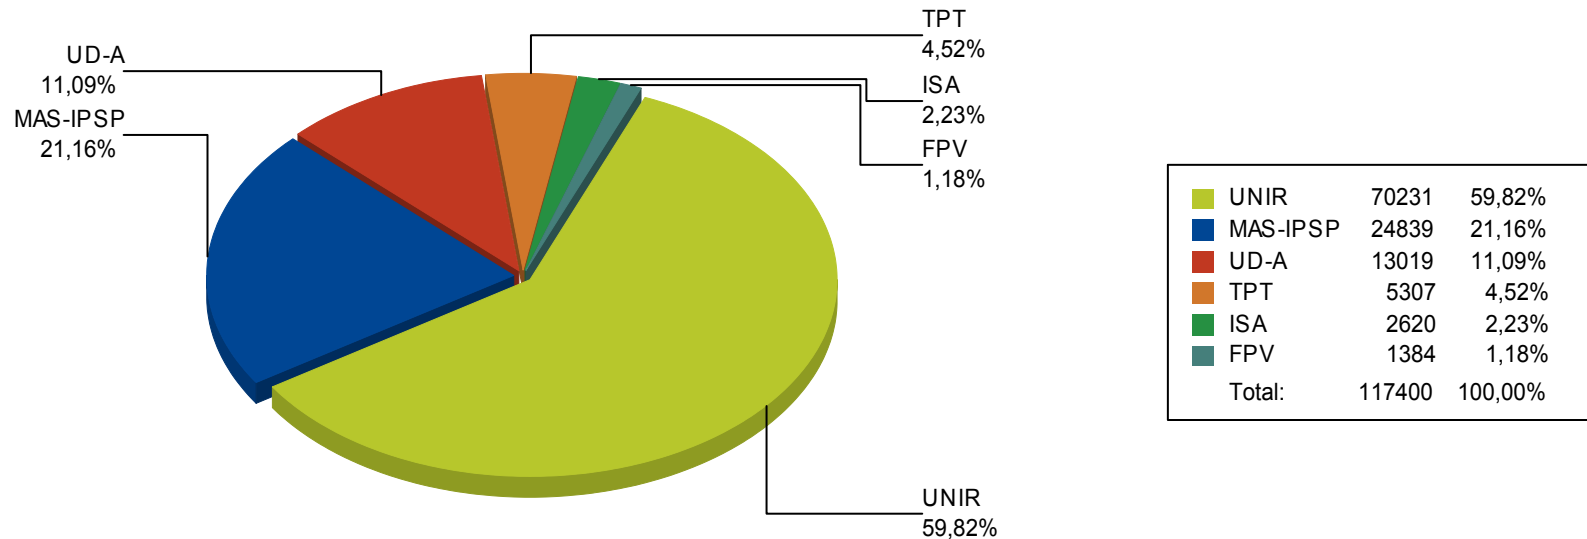

Resultados Finales de Cómputo

Alcaldesa - Alcalde

Departamento: Tarija

Provincia: Cercado

Municipio: TARIJA

| | | |
|--------------------------|------------|--------|
| Votos Válidos: | 117.400 | 91,77% |
| Votos Blancos: | 3.591 | 2,81% |
| Votos Nulos: | 6.932 | 5,42% |
| <hr/> | | |
| Actas Computadas: | 675 de 675 | |