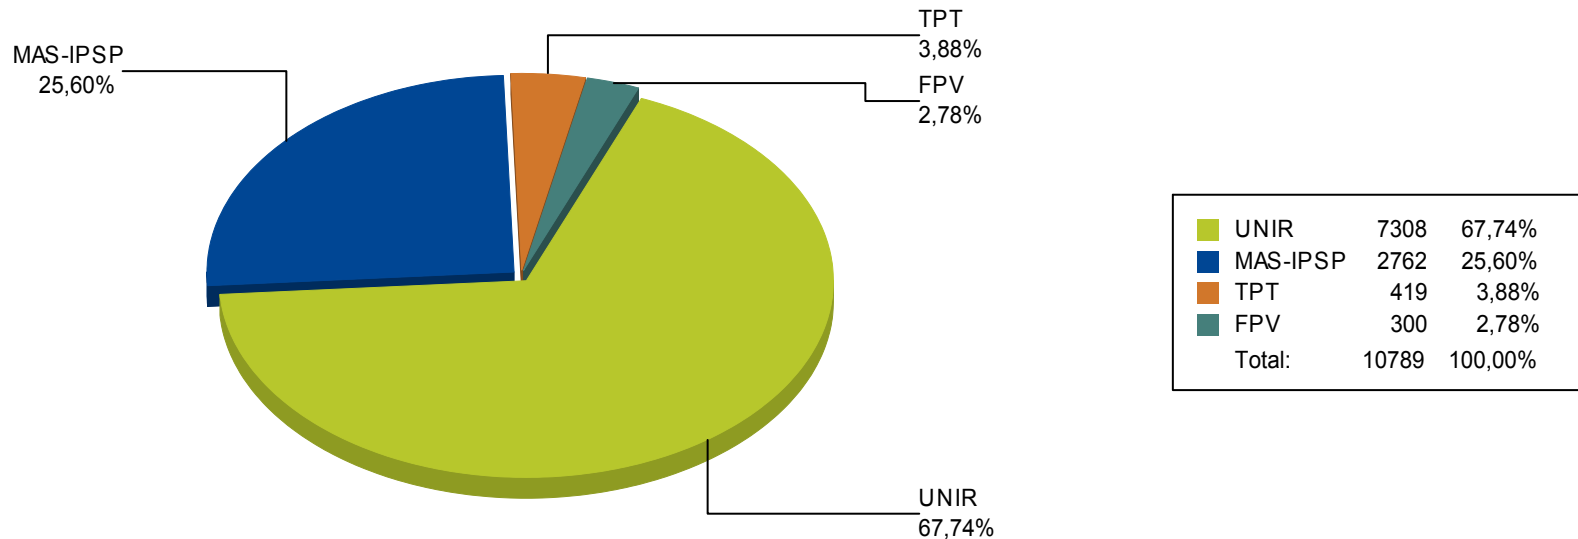

Resultados Finales de Cómputo

Alcaldesa - Alcalde

Departamento: Tarija

Provincia: Mendez

Municipio: SAN LORENZO

Votos Válidos:	10.789	86,90%
Votos Blancos:	502	4,04%
Votos Nulos:	1.124	9,05%
<hr/>		
Actas Computadas:	81 de 81	