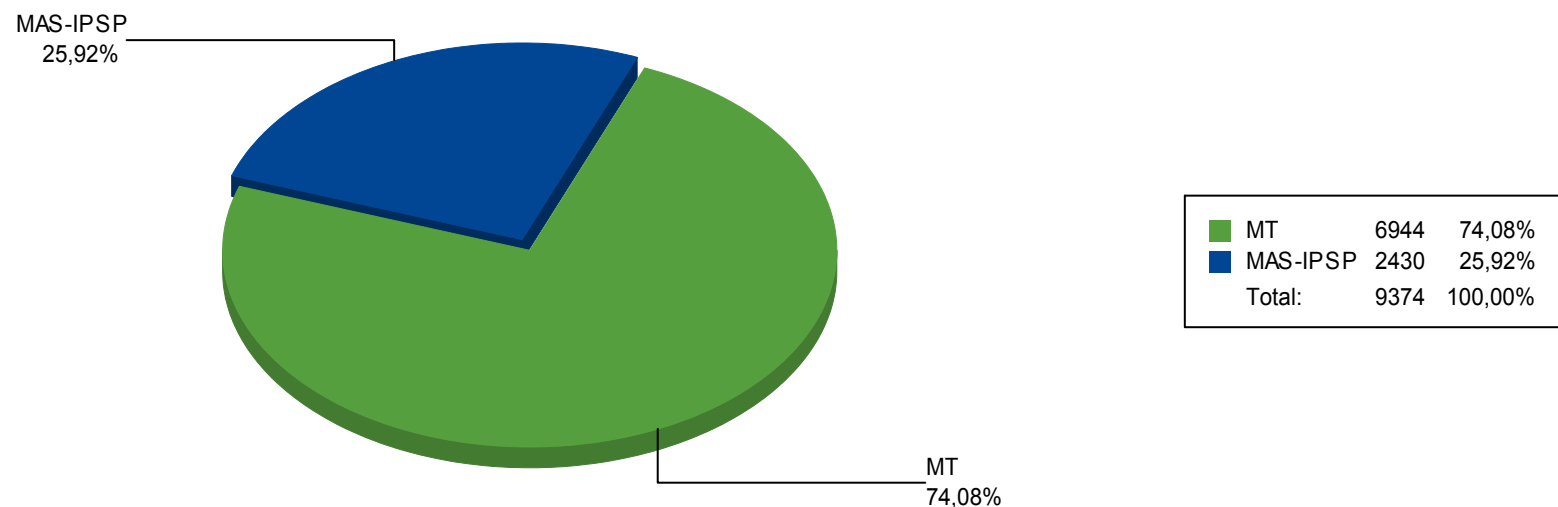

Resultados Finales de Cómputo

Alcaldesa - Alcalde

Departamento: Tarija

Provincia: Arce

Municipio: PADCAYA

Votos Válidos:	9.374	93,01%
Votos Blancos:	279	2,77%
Votos Nulos:	425	4,22%
<hr/>		
Actas Computadas:	60 de 60	