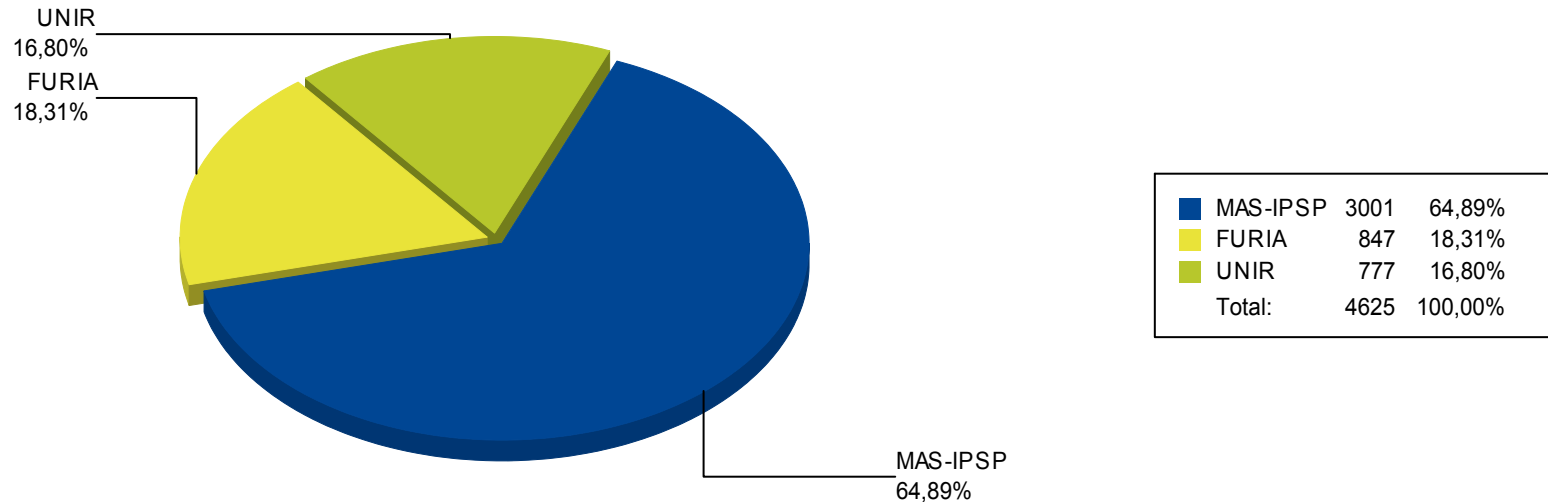

Resultados Finales de Cómputo

Alcaldesa - Alcalde

Departamento: Tarija

Provincia: Mendez

Municipio: EL PUENTE

Votos Válidos:	4.625	83,60%
Votos Blancos:	334	6,04%
Votos Nulos:	573	10,36%
<hr/>		
Actas Computadas:	37 de 37	