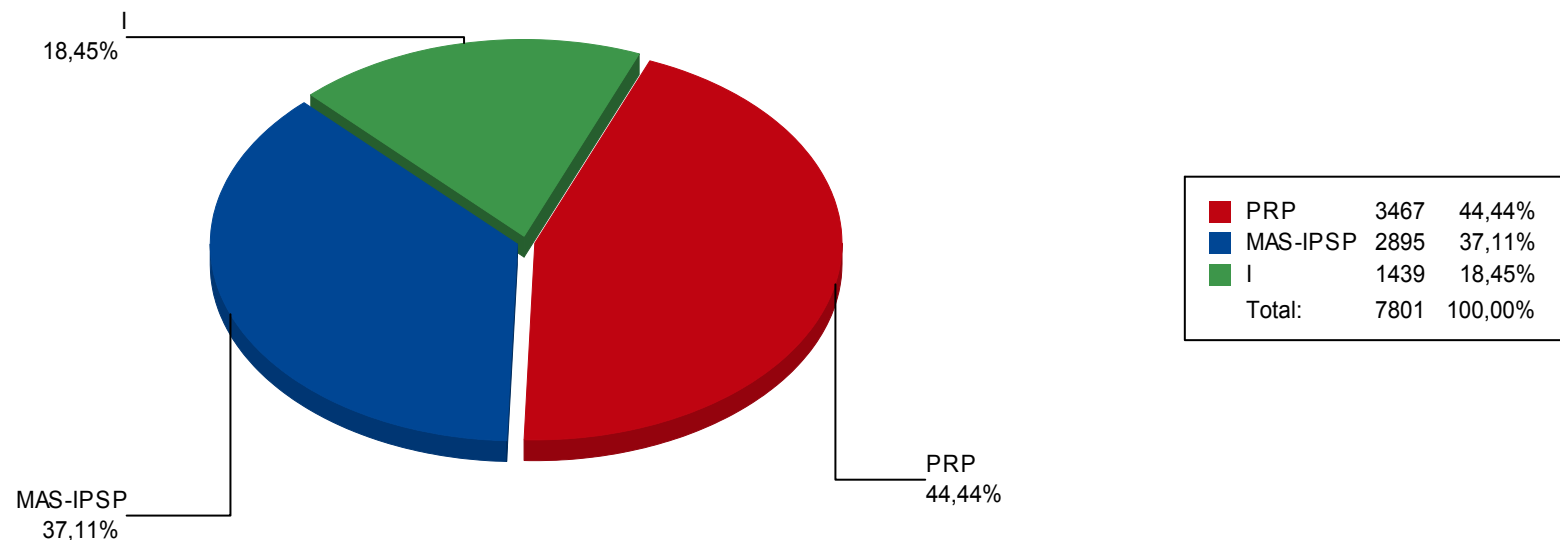

Resultados Finales de Cómputo

Alcaldesa - Alcalde

Departamento: Tarija

Provincia: Gran Chaco

Municipio: CARAPARI

Votos Válidos:	7.801	91,66%
Votos Blancos:	324	3,81%
Votos Nulos:	386	4,54%
<hr/>		
Actas Computadas:	48 de 48	