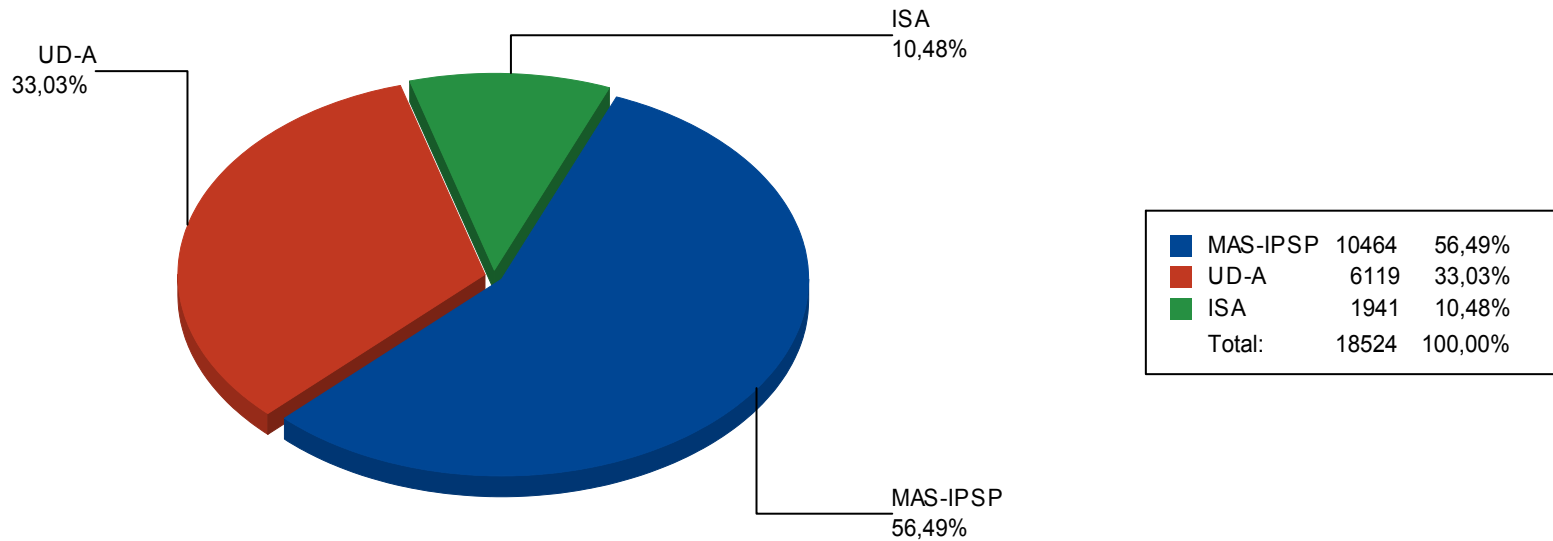

Resultados Finales de Cómputo

Alcaldesa - Alcalde

Departamento: Tarija

Provincia: Arce

Municipio: BERMEJO

<b>Votos Válidos:</b>	18.524	92,72%
<b>Votos Blancos:</b>	614	3,07%
<b>Votos Nulos:</b>	840	4,20%
<hr/>		
<b>Actas Computadas:</b>	114 de 114	