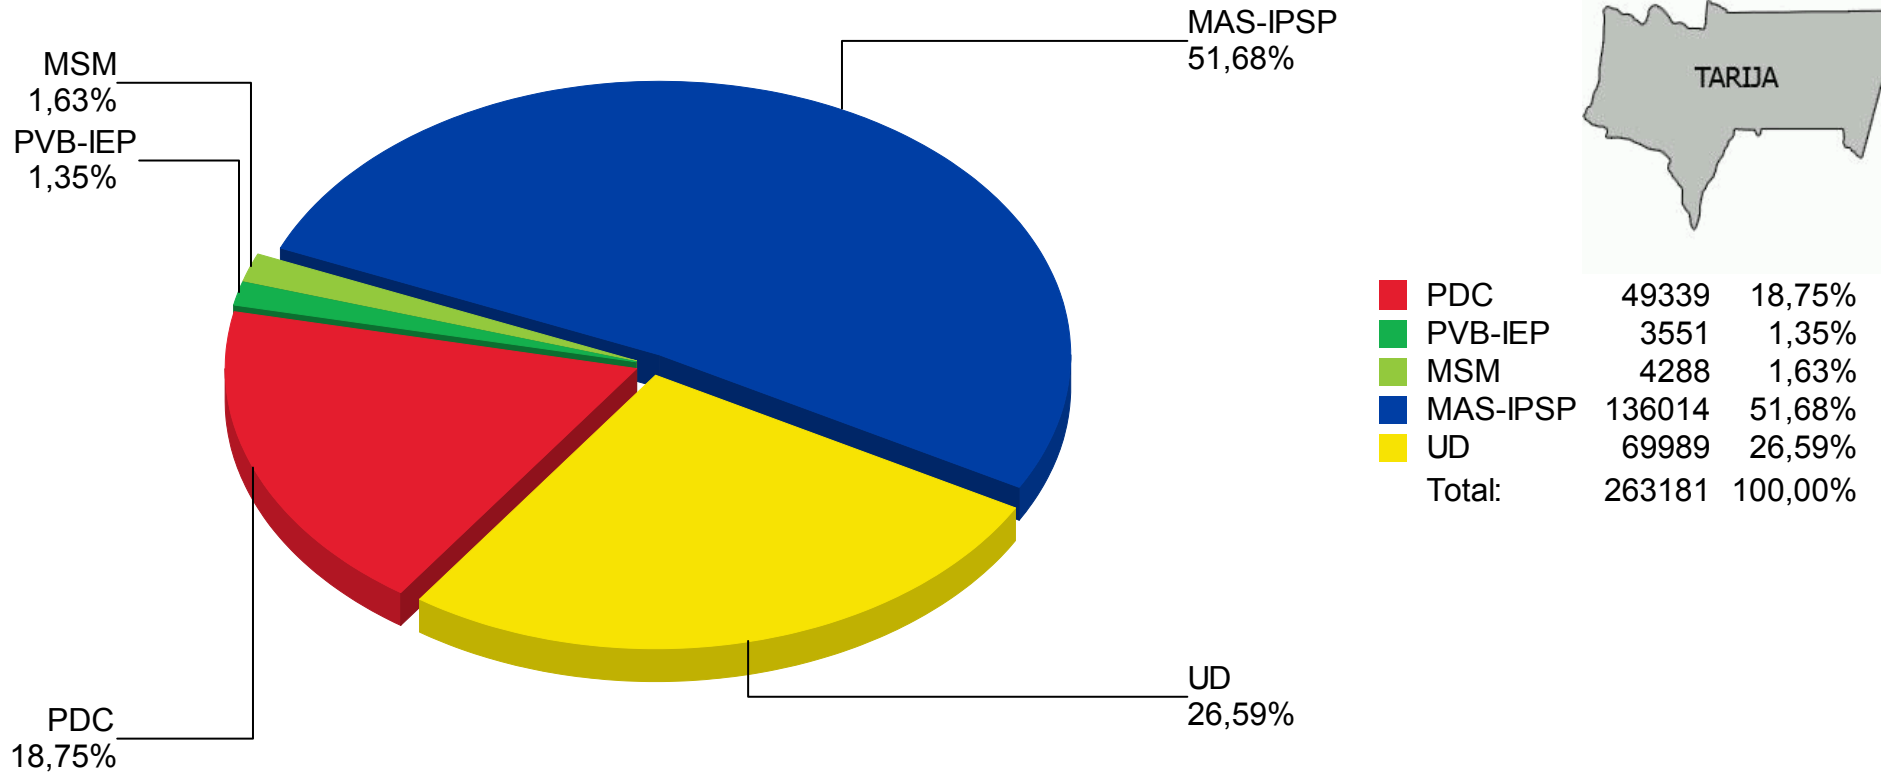

Cómputo Preliminar de Votos para Presidenta - Presidente

VOTOS VÁLIDOS OBTENIDOS POR CADA ORGANIZACIÓN POLÍTICA

Actas Computadas: 1.508 de 1.508
100,00%

VOTOS EMITIDOS

Votos Válidos:	263.181	92,51%
Votos Blancos:	7.609	2,67%
Votos Nulos:	13.694	4,81%