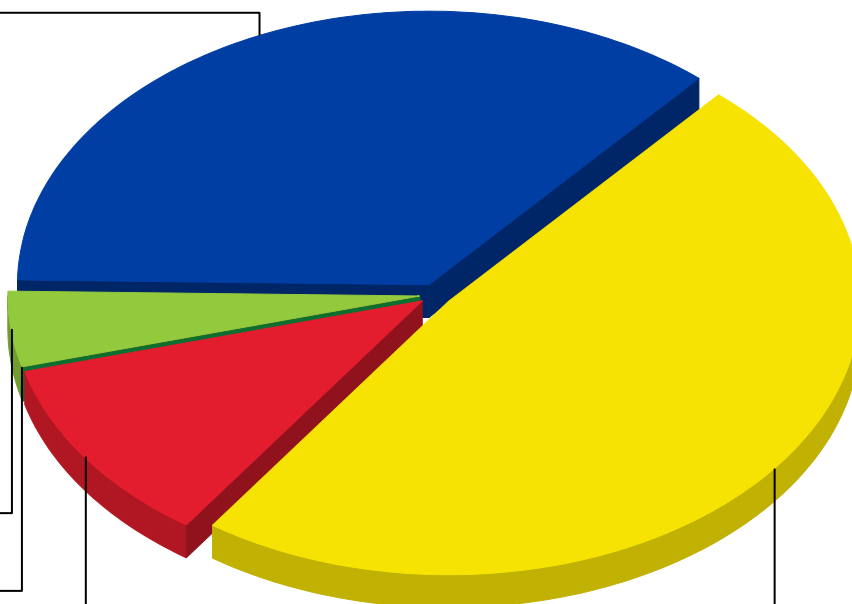

Cómputo Preliminar de Votos para Diputadas(os) Uninominales

VOTOS VÁLIDOS OBTENIDOS POR CADA ORGANIZACIÓN POLÍTICA

MAS-IPSP
36,04%

MSM
4,40%

PVB-IEP
0,02%

PDC
11,08%

UD
48,45%

■	PDC	6360	11,08%
■	PVB-IEP	9	0,02%
■	MSM	2528	4,40%
■	MAS-IPSP	20688	36,04%
■	UD	27811	48,45%
	Total:	57396	100,00%

Actas Computadas: 377 de 377
100,00%

VOTOS EMITIDOS

<i>Votos Válidos:</i>	57.396	80,64%
<i>Votos Blancos:</i>	11.361	15,96%
<i>Votos Nulos:</i>	2.418	3,40%