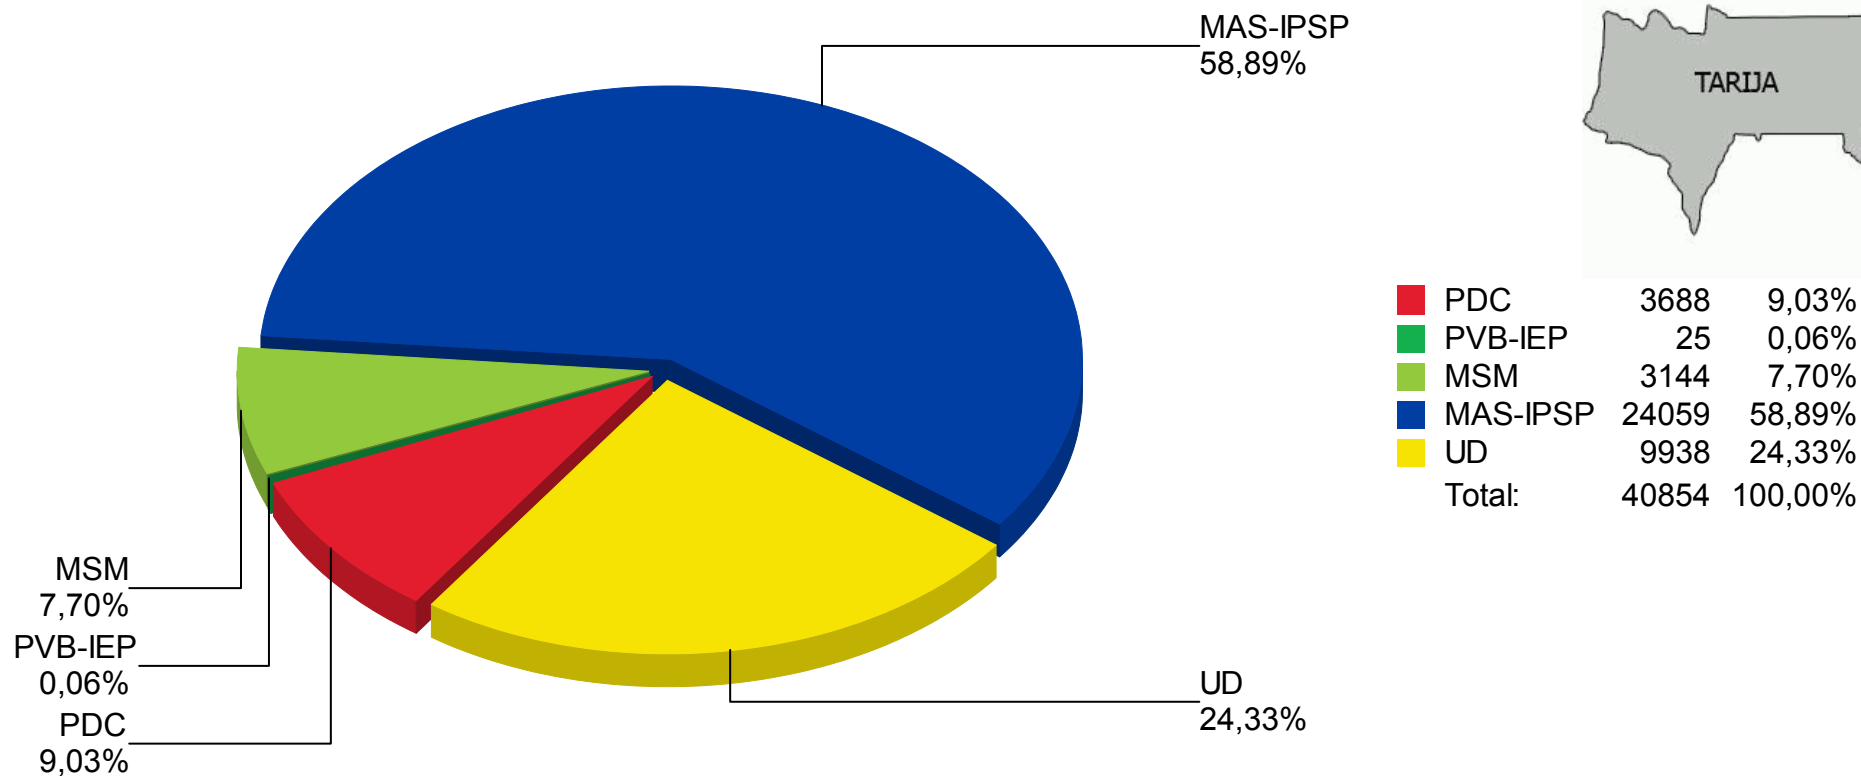

Cómputo Preliminar de Votos para Diputadas(os) Uninominales

VOTOS VÁLIDOS OBTENIDOS POR CADA ORGANIZACIÓN POLÍTICA

VOTOS EMITIDOS

Votos Válidos:	40.854	70,11%
Votos Blancos:	15.404	26,43%
Votos Nulos:	2.015	3,46%

Actas Computadas: 335 de 335
100,00%