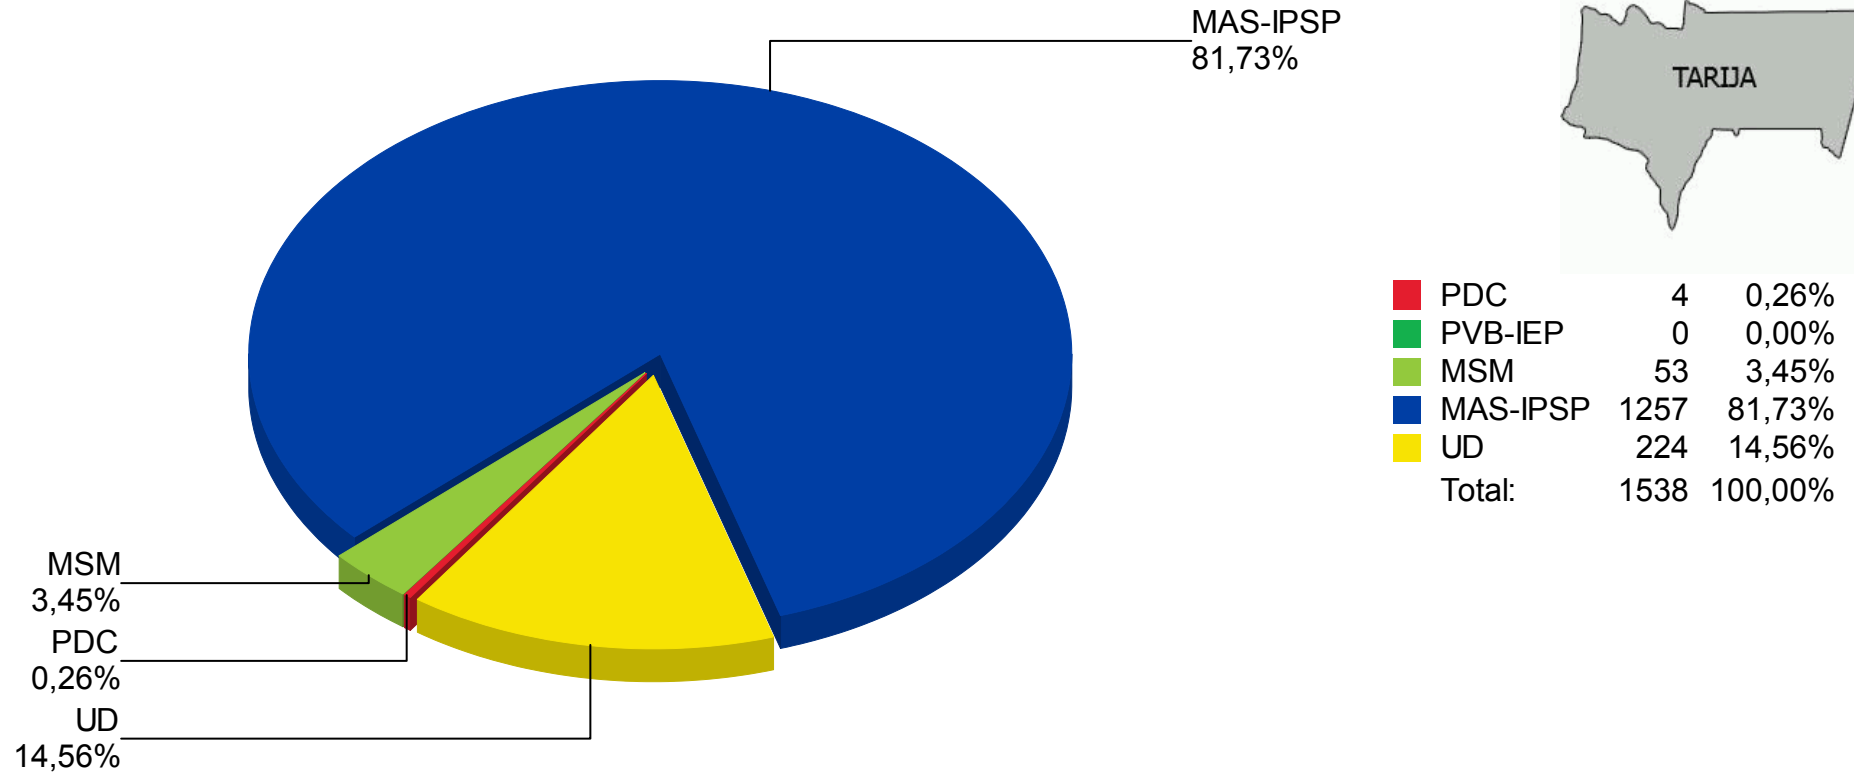

Cómputo Preliminar de Votos para Diputadas(os) Especial de las Naciones y Pueblos I.O.C.

VOTOS VÁLIDOS OBTENIDOS POR CADA ORGANIZACIÓN POLÍTICA

Actas Computadas: 87 de 87
100,00%

VOTOS EMITIDOS

Votos Válidos:	1.538	41,94%
Votos Blancos:	1.964	53,56%
Votos Nulos:	165	4,50%