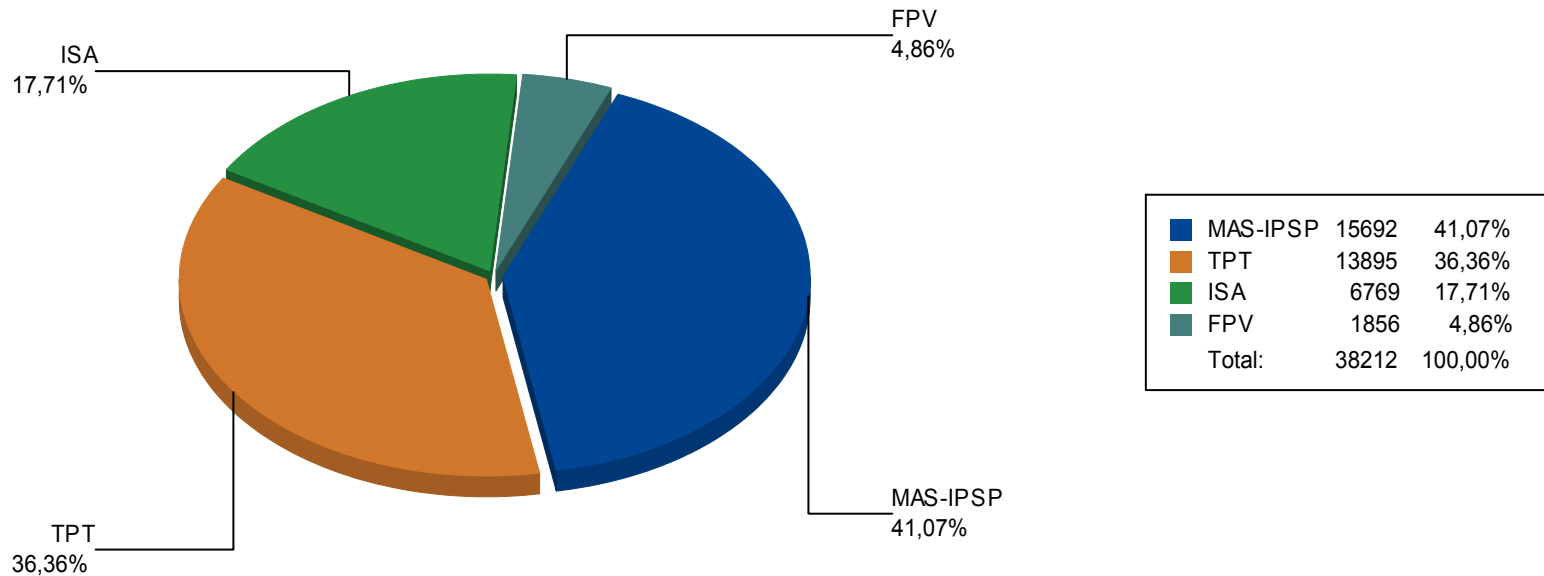

Tribunal Electoral Departamental de Tarija
ELECCIÓN DE AUTORIDADES POLÍTICAS DEPARTAMENTALES,
REGIONALES Y MUNICIPALES 2015
Resultados Finales de Cómputo
Ejecutivo Seccional de Desarrollo

Departamento: Tarija

Provincia: Gran Chaco

Municipio: YACUIBA

Votos Válidos:	38.212	77,45%
Votos Blancos:	8.805	17,85%
Votos Nulos:	2.318	4,70%
<hr/>		
Actas Computadas:	269 de 269	