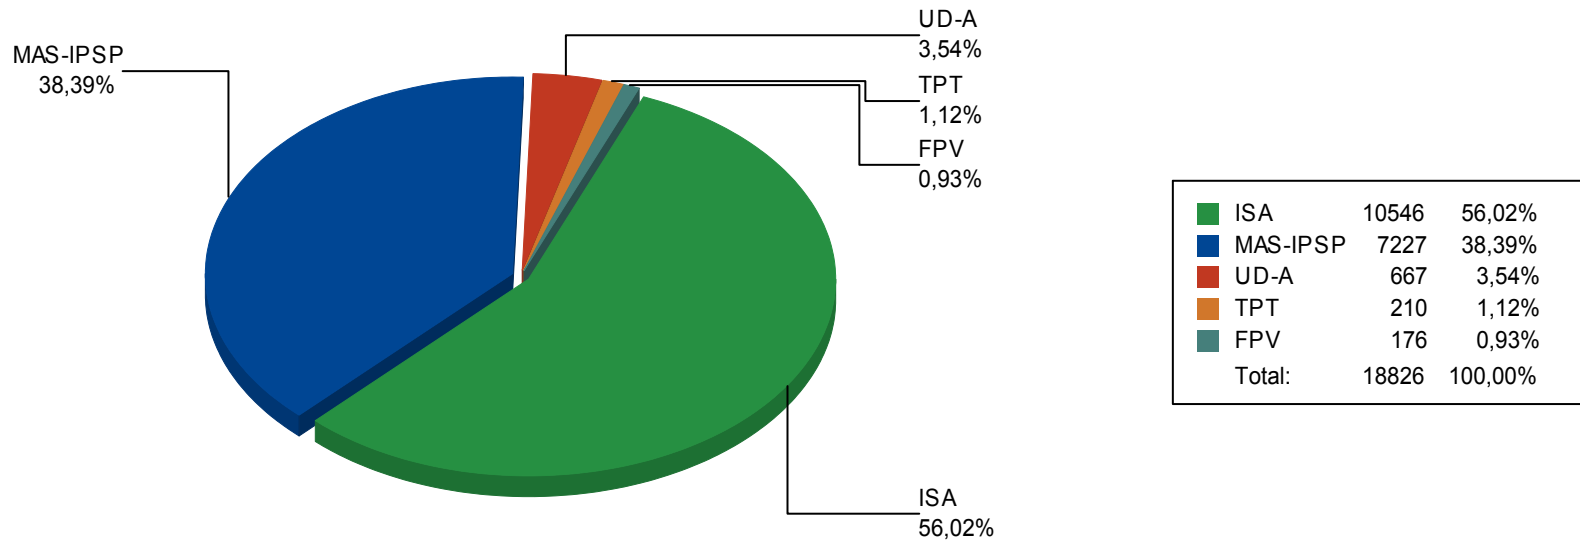

**Tribunal Electoral Departamental de Tarija**  
**ELECCIÓN DE AUTORIDADES POLÍTICAS DEPARTAMENTALES,**  
**REGIONALES Y MUNICIPALES 2015**  
**Resultados Finales de Cómputo**  
**Ejecutivo Seccional de Desarrollo**

**Departamento:** Tarija

**Provincia:** Gran Chaco

**Municipio:** VILLA MONTES

<b>Votos Válidos:</b>	18.826	87,04%
<b>Votos Blancos:</b>	2.110	9,75%
<b>Votos Nulos:</b>	694	3,21%
<hr/>		
<b>Actas Computadas:</b>	126 de 126	