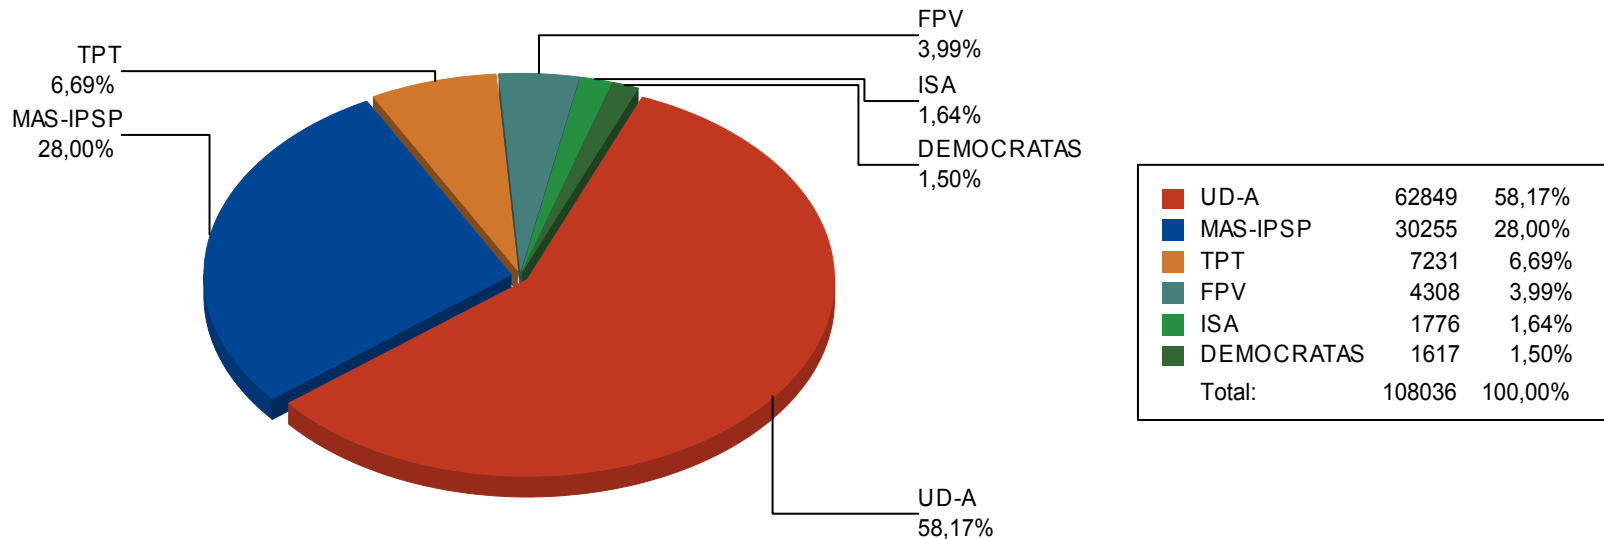

Tribunal Electoral Departamental de Tarija
ELECCIÓN DE AUTORIDADES POLÍTICAS DEPARTAMENTALES,
REGIONALES Y MUNICIPALES 2015
Resultados Finales de Cómputo
Ejecutivo Seccional de Desarrollo

Departamento:Tarija

Provincia: Cercado

Municipio: TARIJA

Votos Válidos:	108.036	84,49%
Votos Blancos:	14.751	11,54%
Votos Nulos:	5.079	3,97%
<hr/>		
Actas Computadas:	675 de 675	