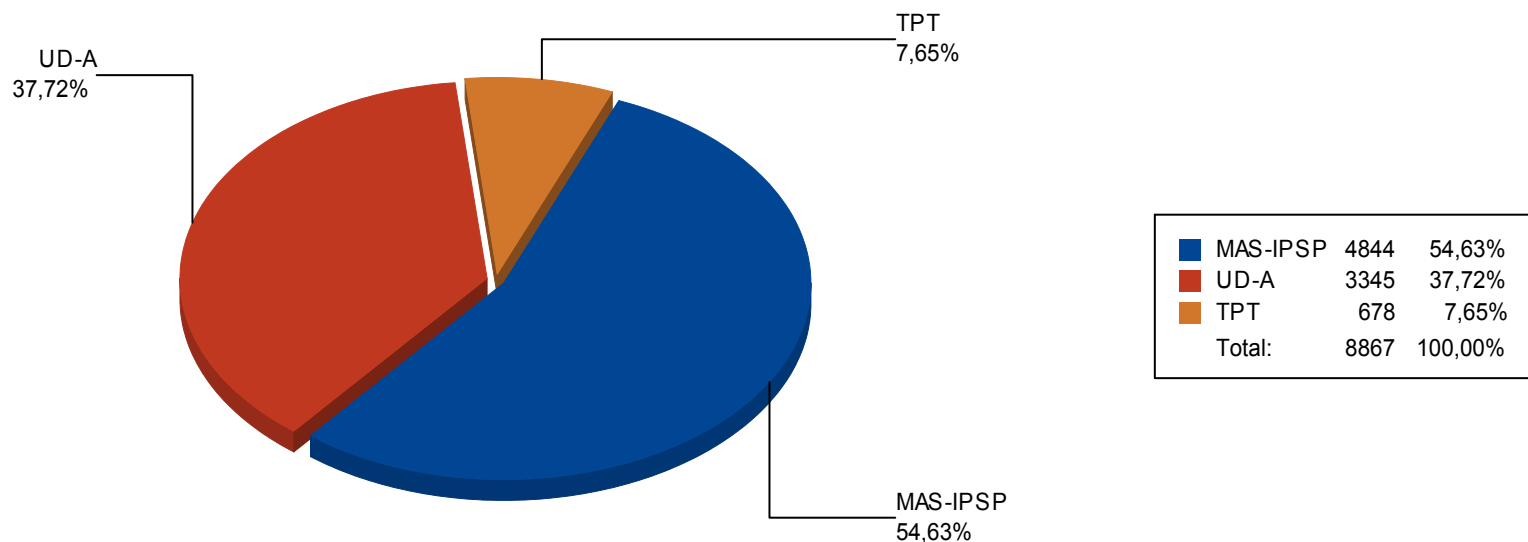

Tribunal Electoral Departamental de Tarija  
ELECCIÓN DE AUTORIDADES POLÍTICAS DEPARTAMENTALES,  
REGIONALES Y MUNICIPALES 2015  
Resultados Finales de Cómputo  
Ejecutivo Seccional de Desarrollo

Departamento: Tarija

Provincia: O Connor

Municipio: ENTRE RIOS

<b>Votos Válidos:</b>	8.867	87,53%
<b>Votos Blancos:</b>	504	4,98%
<b>Votos Nulos:</b>	759	7,49%
<hr/>		
<b>Actas Computadas:</b>	64 de 64	