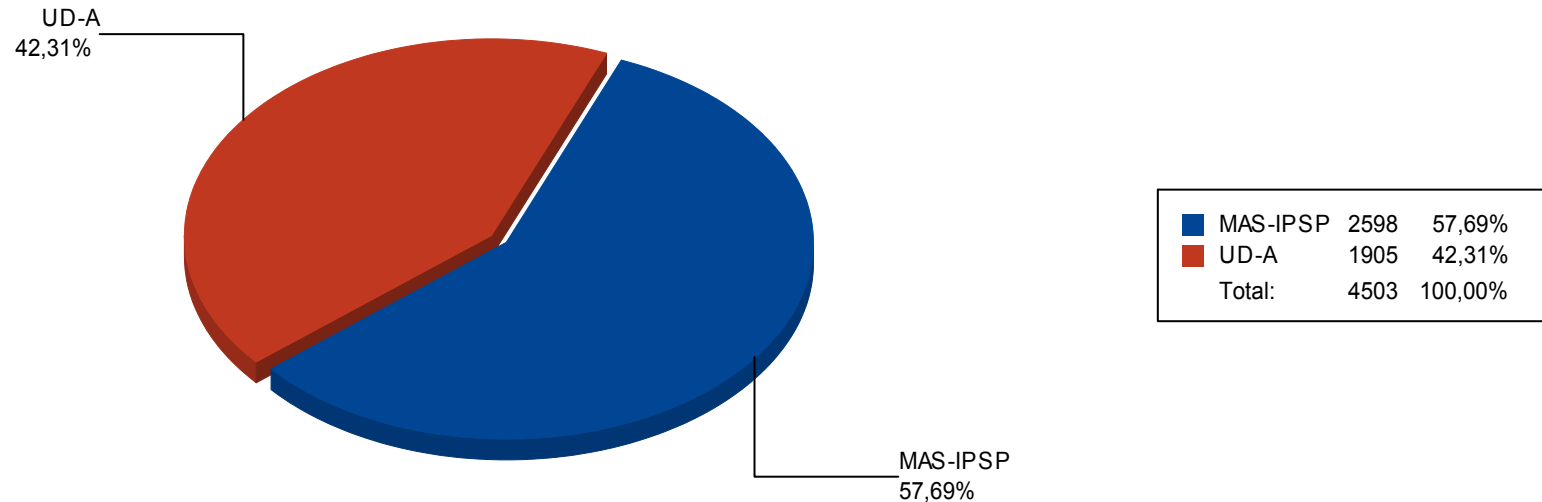

Tribunal Electoral Departamental de Tarija
ELECCIÓN DE AUTORIDADES POLÍTICAS DEPARTAMENTALES,
REGIONALES Y MUNICIPALES 2015
Resultados Finales de Cómputo
Ejecutivo Seccional de Desarrollo

Departamento: Tarija

Provincia: Mendez

Municipio: EL PUENTE

Votos Válidos:	4.503	83,39%
Votos Blancos:	534	9,89%
Votos Nulos:	363	6,72%
<hr/>		
Actas Computadas:	37 de 37	