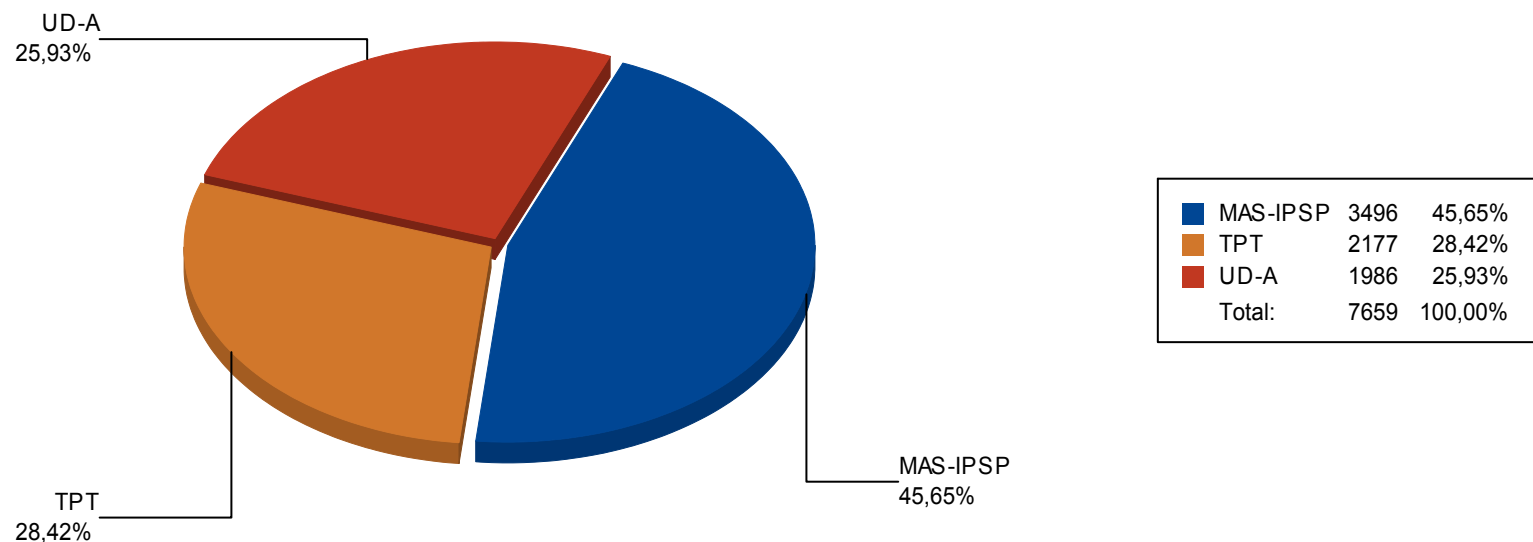

Tribunal Electoral Departamental de Tarija  
ELECCIÓN DE AUTORIDADES POLÍTICAS DEPARTAMENTALES,  
REGIONALES Y MUNICIPALES 2015  
Resultados Finales de Cómputo  
Ejecutivo Seccional de Desarrollo

Departamento: Tarija

Provincia: Gran Chaco

Municipio: CARAPARI

<b>Votos Válidos:</b>	7.659	89,97%
<b>Votos Blancos:</b>	527	6,19%
<b>Votos Nulos:</b>	327	3,84%
<hr/>		
<b>Actas Computadas:</b>	48 de 48	