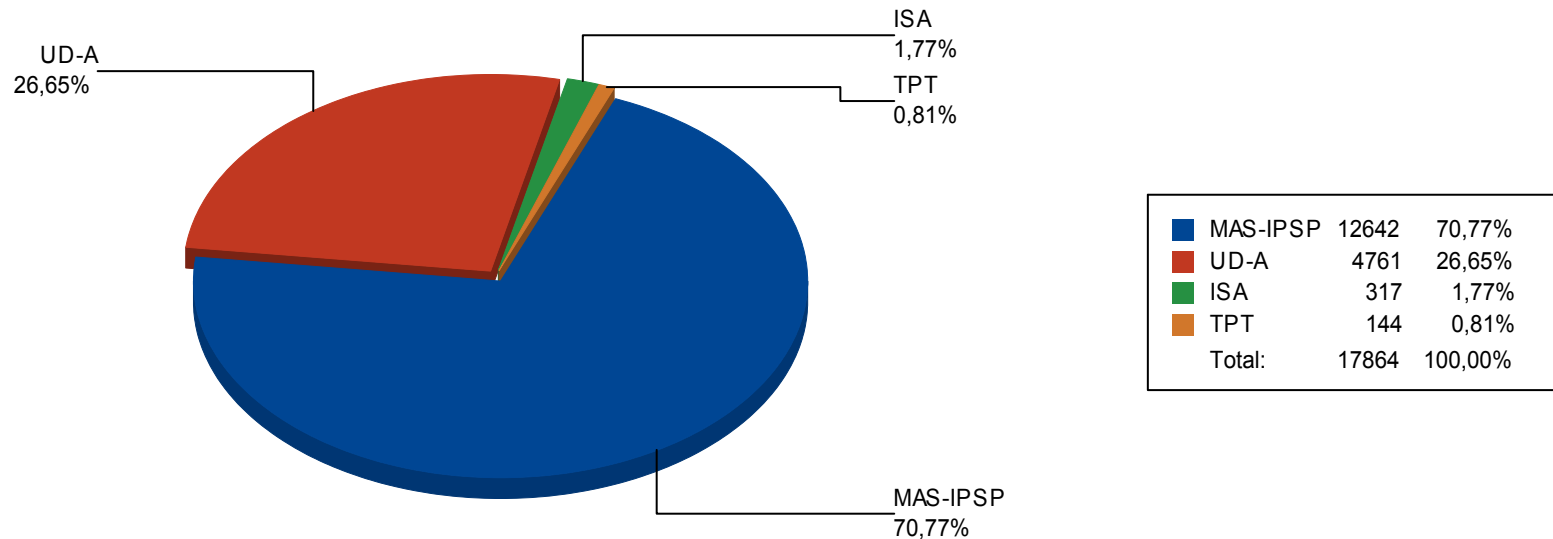

Tribunal Electoral Departamental de Tarija
ELECCIÓN DE AUTORIDADES POLÍTICAS DEPARTAMENTALES,
REGIONALES Y MUNICIPALES 2015
Resultados Finales de Cómputo
Ejecutivo Seccional de Desarrollo

Departamento: Tarija

Provincia: Arce

Municipio: BERMEJO

Votos Válidos:	17.864	89,97%
Votos Blancos:	1.273	6,41%
Votos Nulos:	719	3,62%
<hr/>		
Actas Computadas:	114 de 114	