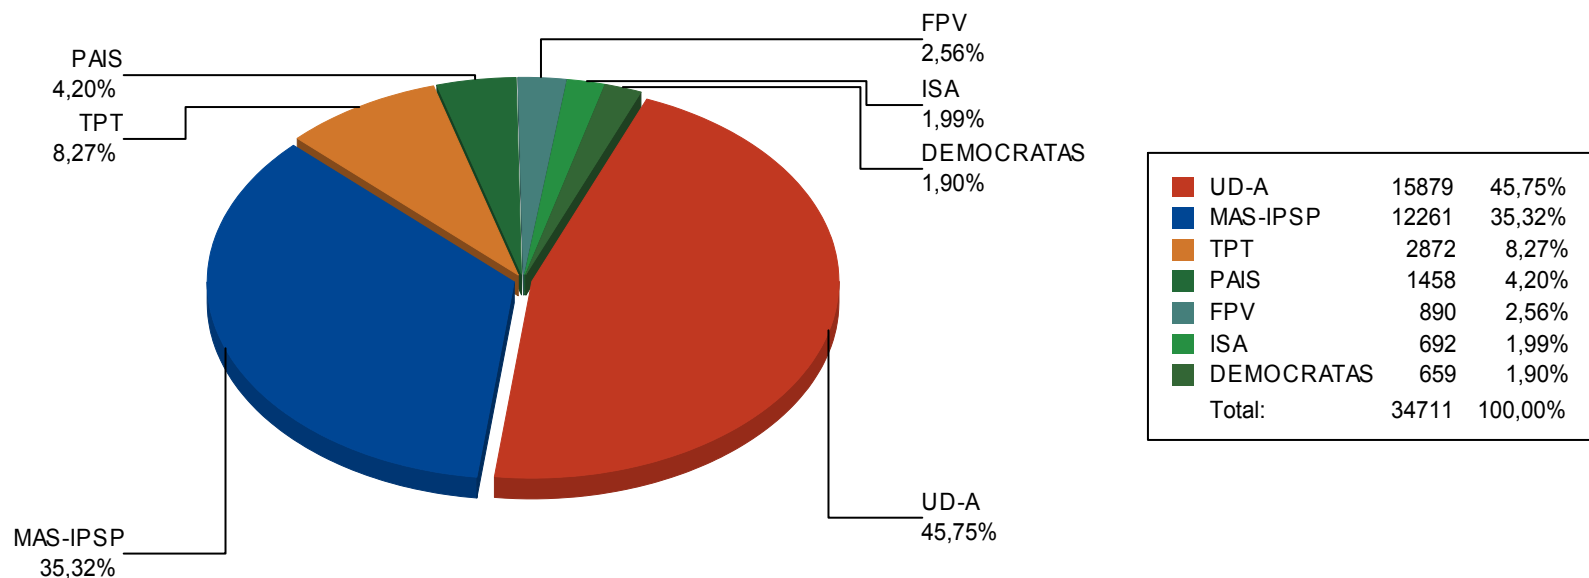

Resultados Finales de Cómputo

Concejales - Concejales

Departamento: Tarija

Provincia: Gran Chaco

Municipio: YACUIBA

Votos Válidos:	34.711	70,43%
Votos Blancos:	12.161	24,67%
Votos Nulos:	2.415	4,90%
<hr/>		
Actas Computadas:	269 de 269	