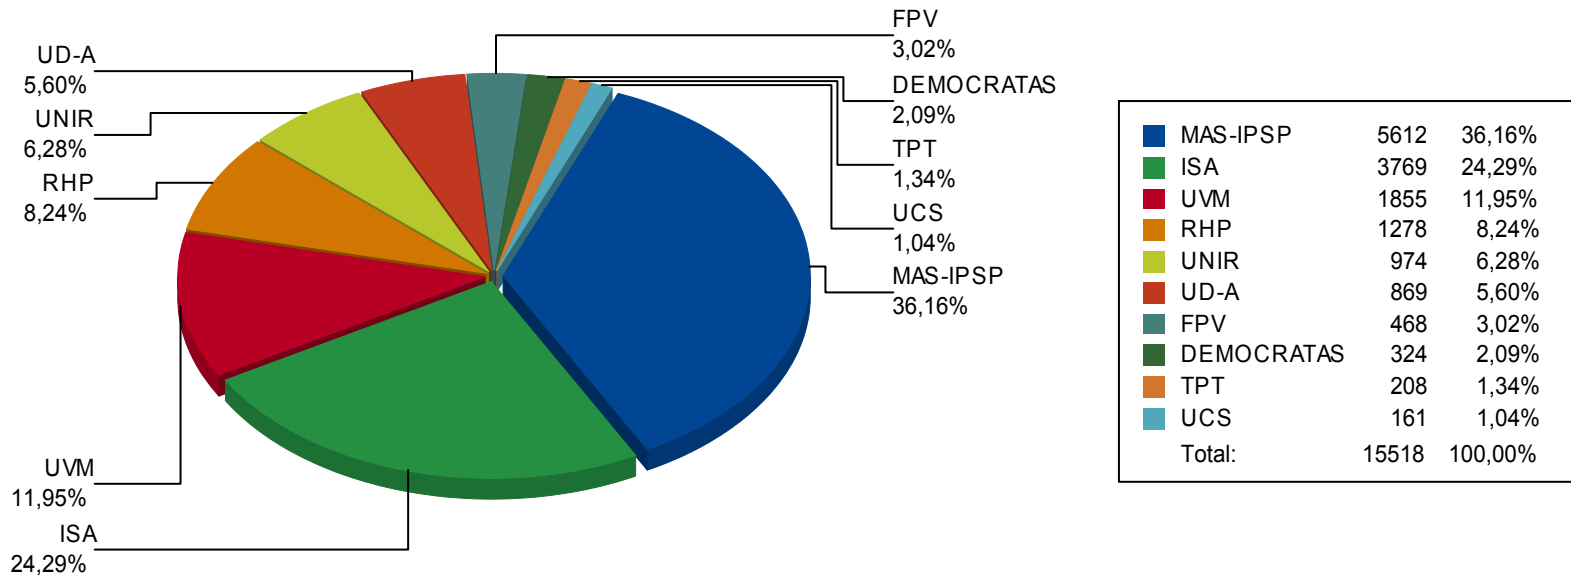

Tribunal Electoral Departamental de Tarija
ELECCIÓN DE AUTORIDADES POLÍTICAS DEPARTAMENTALES,
REGIONALES Y MUNICIPALES 2015
Resultados Finales de Cómputo
Concejales - Concejales

Departamento: Tarija

Provincia: Gran Chaco

Municipio: VILLA MONTES

Votos Válidos:	15.518	71,21%
Votos Blancos:	5.334	24,48%
Votos Nulos:	939	4,31%
<hr/>		
Actas Computadas:	126 de 126	