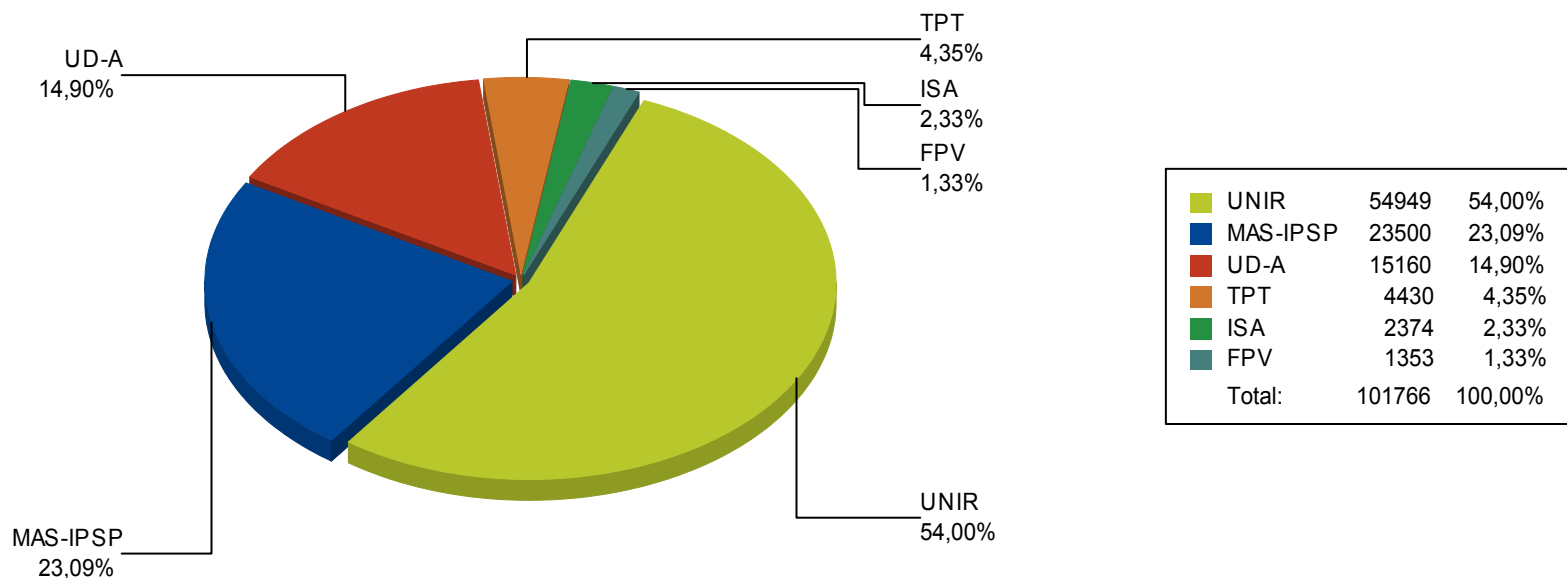

Resultados Finales de Cómputo

Concejales - Concejales

Departamento: Tarija

Provincia: Cercado

Municipio: TARIJA

<b>Votos Válidos:</b>	101.766	79,57%
<b>Votos Blancos:</b>	21.496	16,81%
<b>Votos Nulos:</b>	4.633	3,62%
<hr/>		
<b>Actas Computadas:</b>	675 de 675	