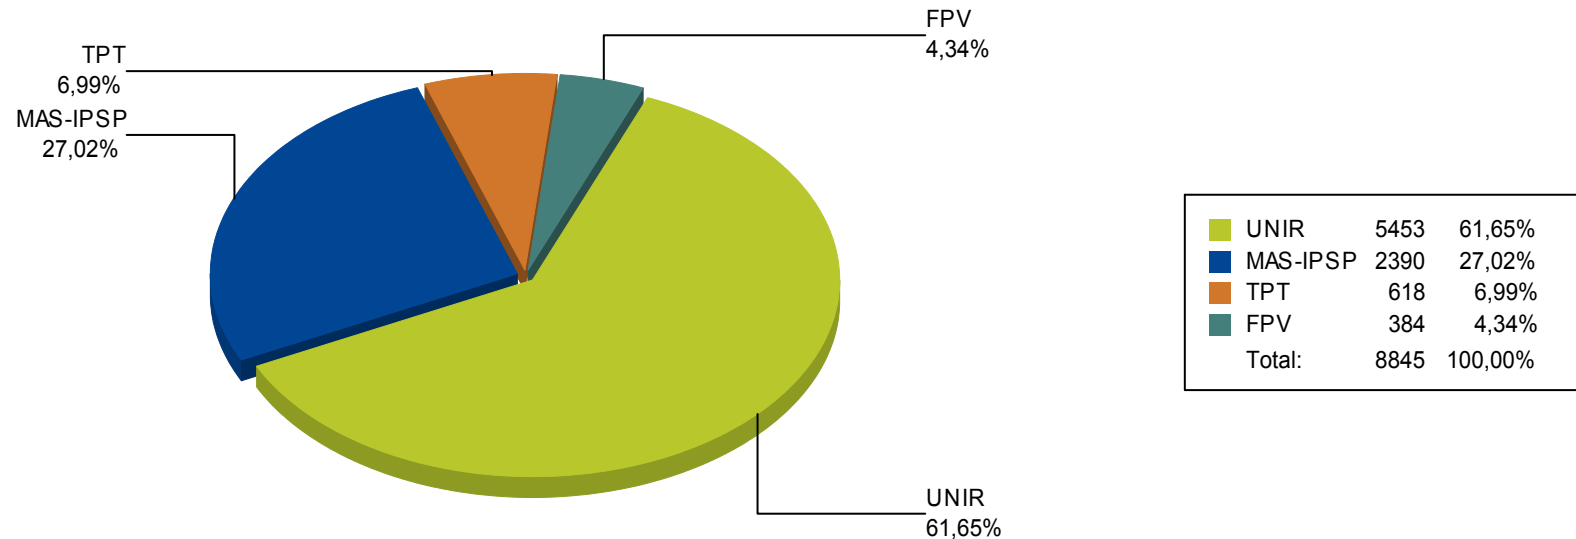

Tribunal Electoral Departamental de Tarija
ELECCIÓN DE AUTORIDADES POLÍTICAS DEPARTAMENTALES,
REGIONALES Y MUNICIPALES 2015
Resultados Finales de Cómputo
Concejales - Concejales

Departamento: Tarija

Provincia: Mendez

Municipio: SAN LORENZO

Votos Válidos:	8.845	71,24%
Votos Blancos:	2.984	24,04%
Votos Nulos:	586	4,72%
<hr/>		
Actas Computadas:	81 de 81	