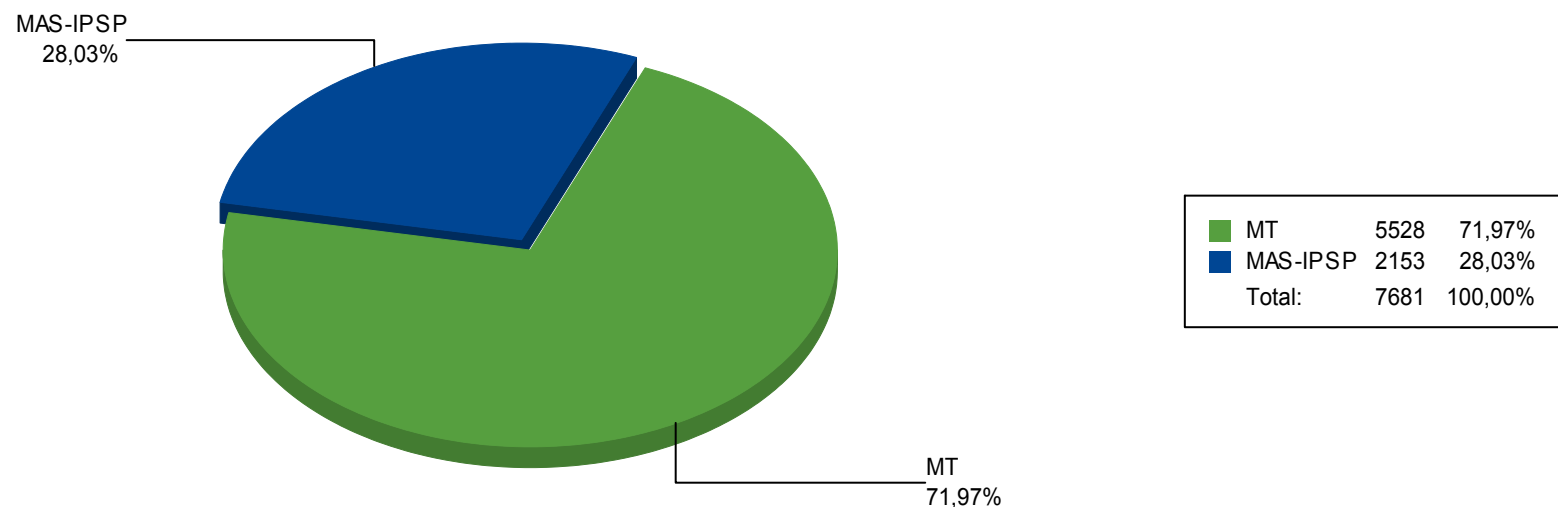

Resultados Finales de Cómputo

Concejales - Concejales

Departamento: Tarija

Provincia: Arce

Municipio: PADCAYA

Votos Válidos:	7.681	76,22%
Votos Blancos:	2.159	21,42%
Votos Nulos:	238	2,36%
<hr/>		
Actas Computadas:	60 de 60	