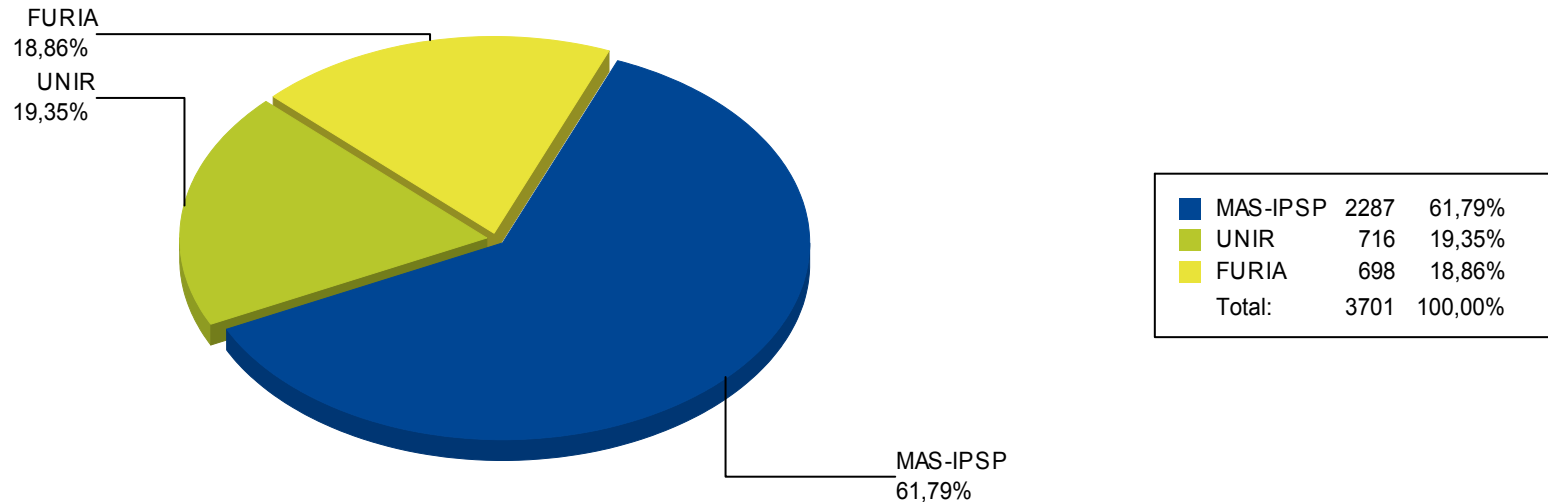

Resultados Finales de Cómputo

Concejales - Concejales

Departamento: Tarija

Provincia: Mendez

Municipio: EL PUENTE

Votos Válidos:	3.701	66,90%
Votos Blancos:	1.605	29,01%
Votos Nulos:	226	4,09%
<hr/>		
Actas Computadas:	37 de 37	