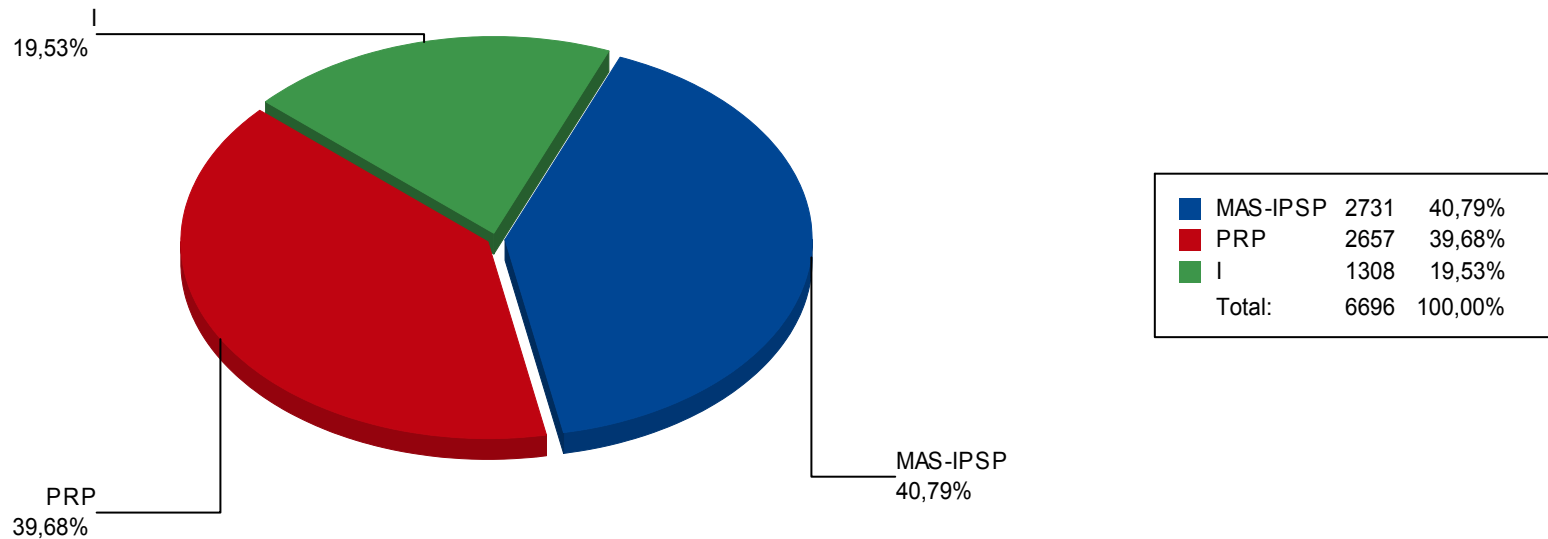

Resultados Finales de Cómputo

Concejales - Concejales

Departamento: Tarija

Provincia: Gran Chaco

Municipio: CARAPARI

Votos Válidos:	6.696	78,67%
Votos Blancos:	1.520	17,86%
Votos Nulos:	295	3,47%
<hr/>		
Actas Computadas:	48 de 48	