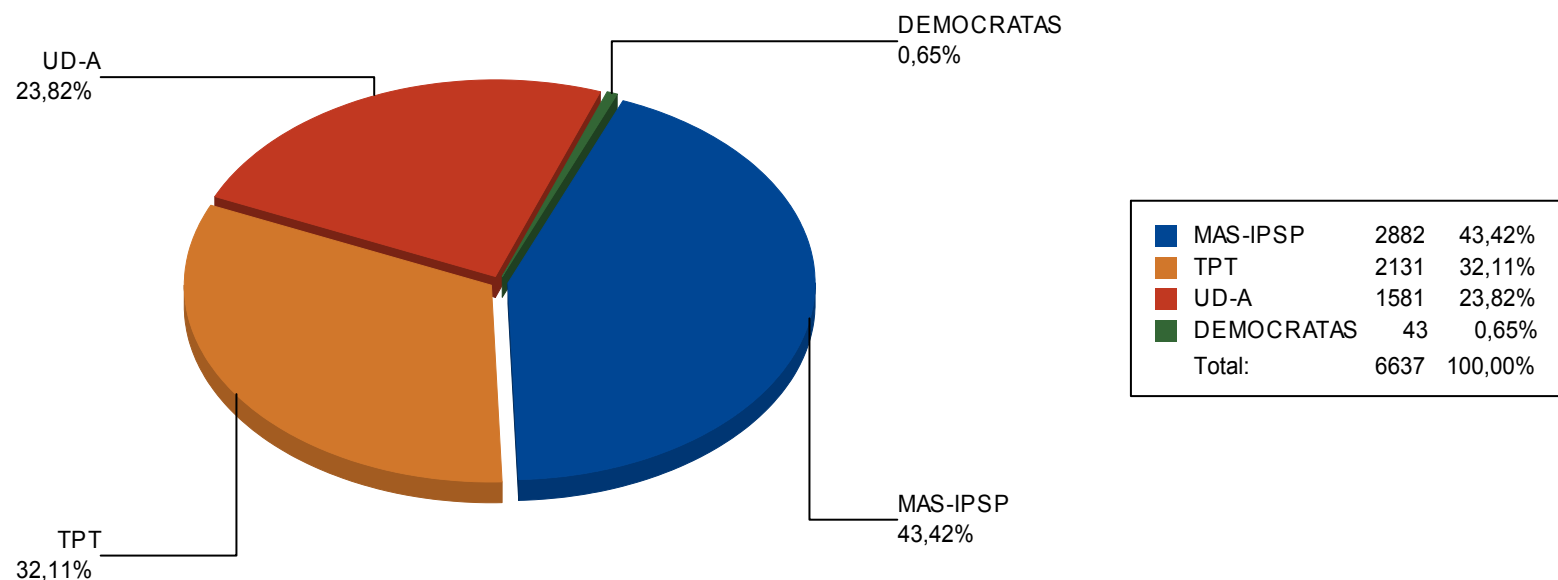

Resultados Finales de Cómputo

Asambleísta Departamental por Población

Departamento: Tarija

Provincia: Gran Chaco

Municipio: CARAPARI

Votos Válidos:	6.637	77,96%
Votos Blancos:	1.613	18,95%
Votos Nulos:	263	3,09%
<hr/>		
Actas Computadas:	48 de 48	