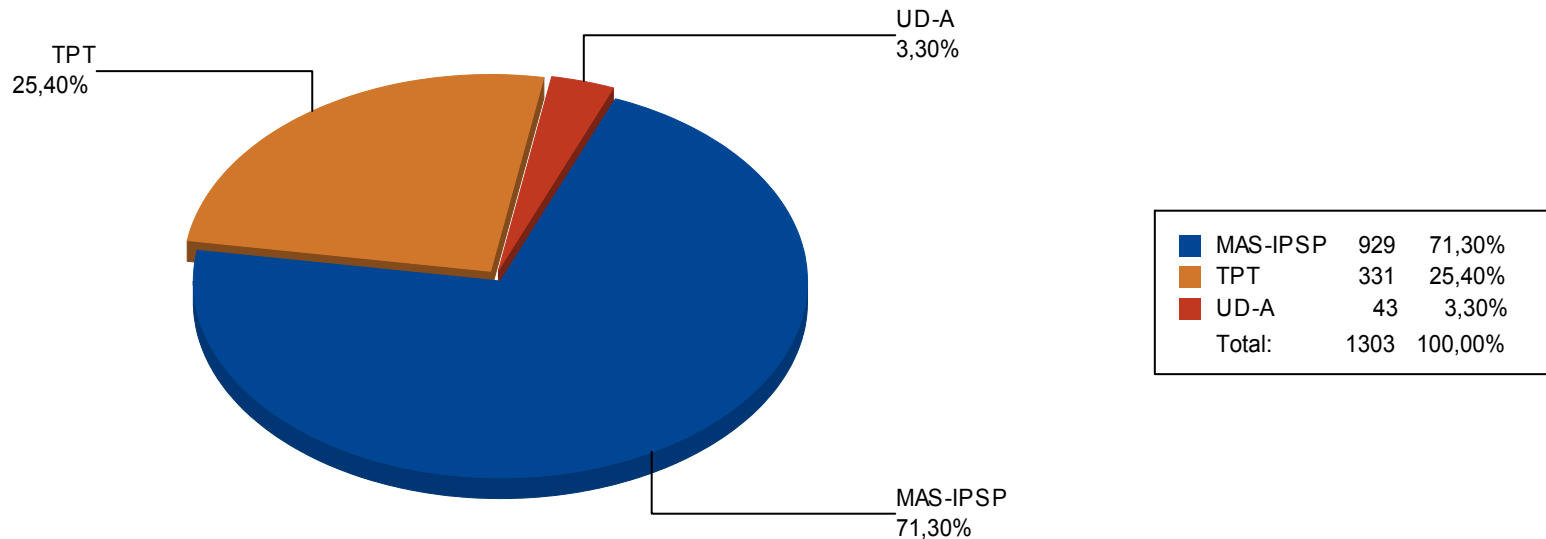

Tribunal Electoral Departamental de Tarija
ELECCIÓN DE AUTORIDADES POLÍTICAS DEPARTAMENTALES,
REGIONALES Y MUNICIPALES 2015

Resultados Finales de Cómputo
Asambleísta Departamental por Territorio

Departamento: Tarija

Provincia: Aviles

Municipio: YUNCHARA

Votos Válidos:	1.303	57,55%
Votos Blancos:	895	39,53%
Votos Nulos:	66	2,92%
<hr/>		
Actas Computadas:	18 de 18	