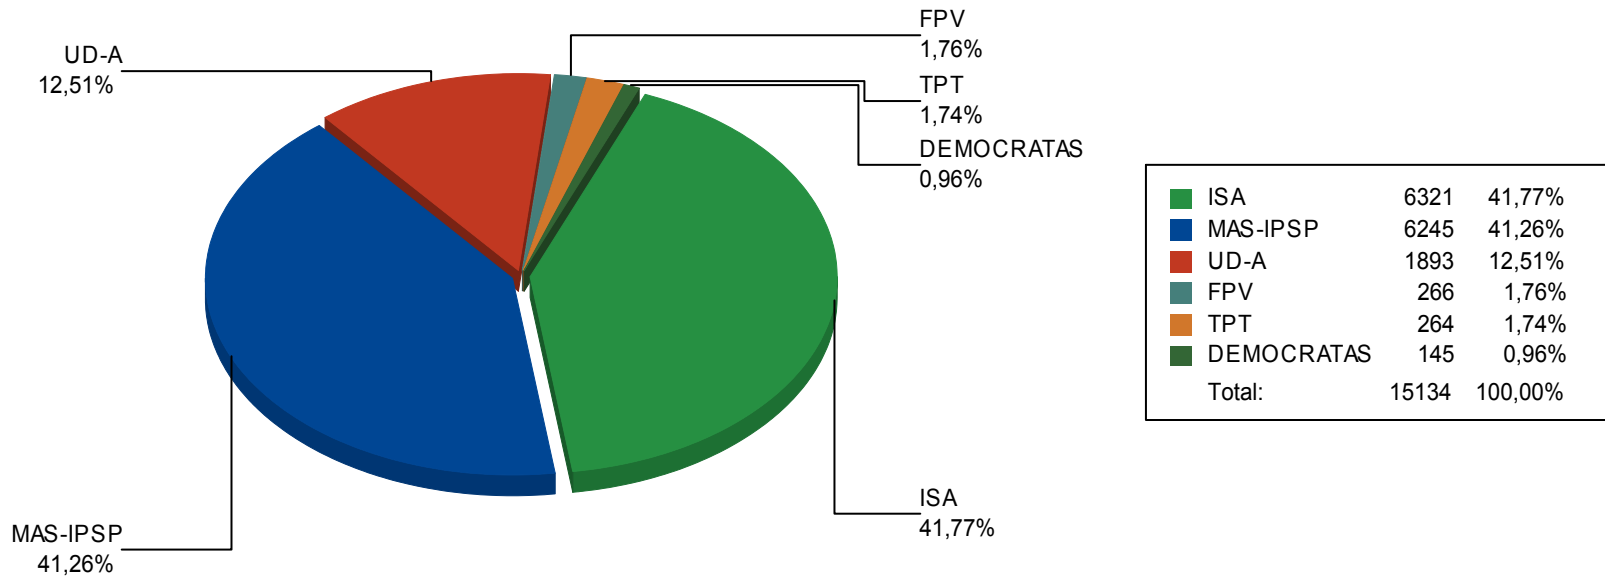

Tribunal Electoral Departamental de Tarija
ELECCIÓN DE AUTORIDADES POLÍTICAS DEPARTAMENTALES,
REGIONALES Y MUNICIPALES 2015

Resultados Finales de Cómputo
Asambleísta Departamental por Territorio

Departamento: Tarija

Provincia: Gran Chaco

Municipio: VILLA MONTES

Votos Válidos:	15.134	69,97%
Votos Blancos:	5.854	27,06%
Votos Nulos:	642	2,97%
<hr/>		
Actas Computadas:	126 de 126	