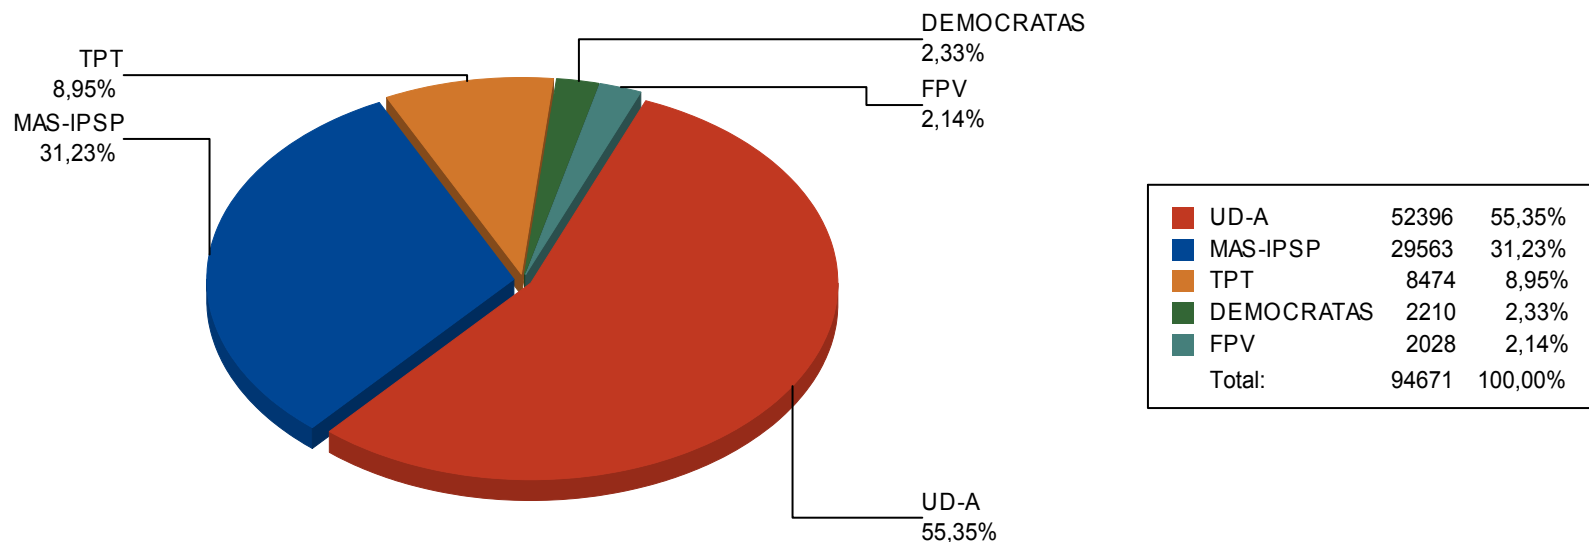

Tribunal Electoral Departamental de Tarija
ELECCIÓN DE AUTORIDADES POLÍTICAS DEPARTAMENTALES,
REGIONALES Y MUNICIPALES 2015

Resultados Finales de Cómputo
Asambleísta Departamental por Territorio

Departamento:Tarija

Provincia: Cercado

Municipio: TARIJA

Votos Válidos:	94.671	74,04%
Votos Blancos:	29.046	22,72%
Votos Nulos:	4.148	3,24%
<hr/>		
Actas Computadas:	675 de 675	