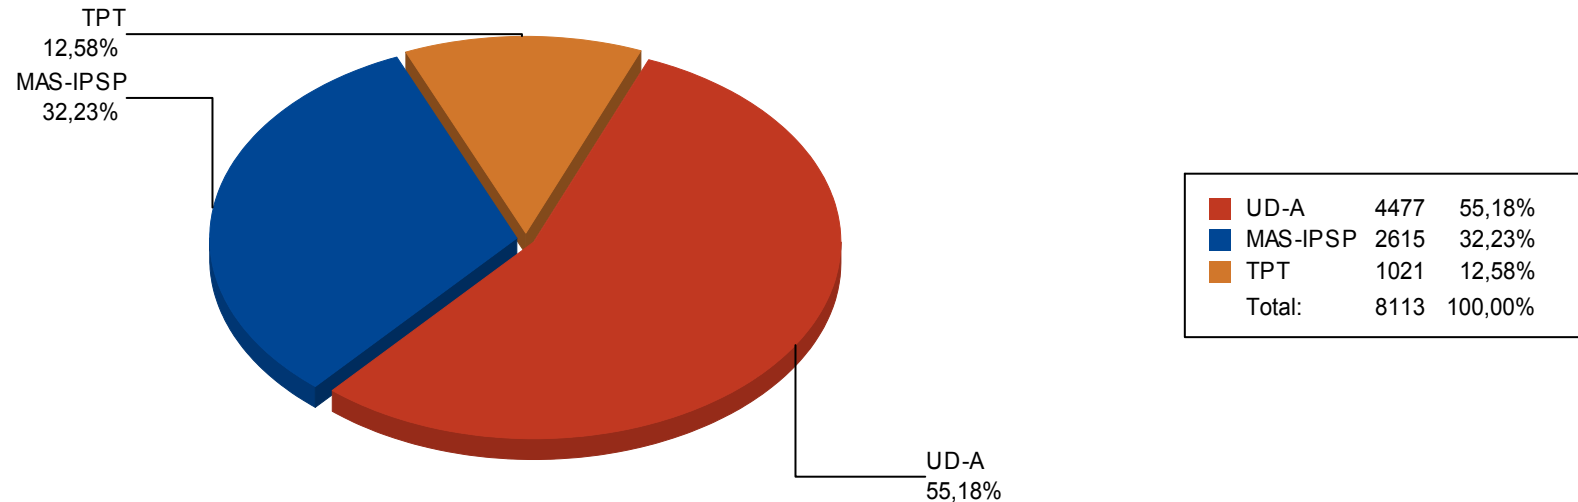

Resultados Finales de Cómputo
Asambleísta Departamental por Territorio

Departamento: Tarija

Provincia: Mendez

Municipio: SAN LORENZO

Votos Válidos:	8.113	65,35%
Votos Blancos:	3.769	30,36%
Votos Nulos:	532	4,29%
<hr/>		
Actas Computadas:	81 de 81	