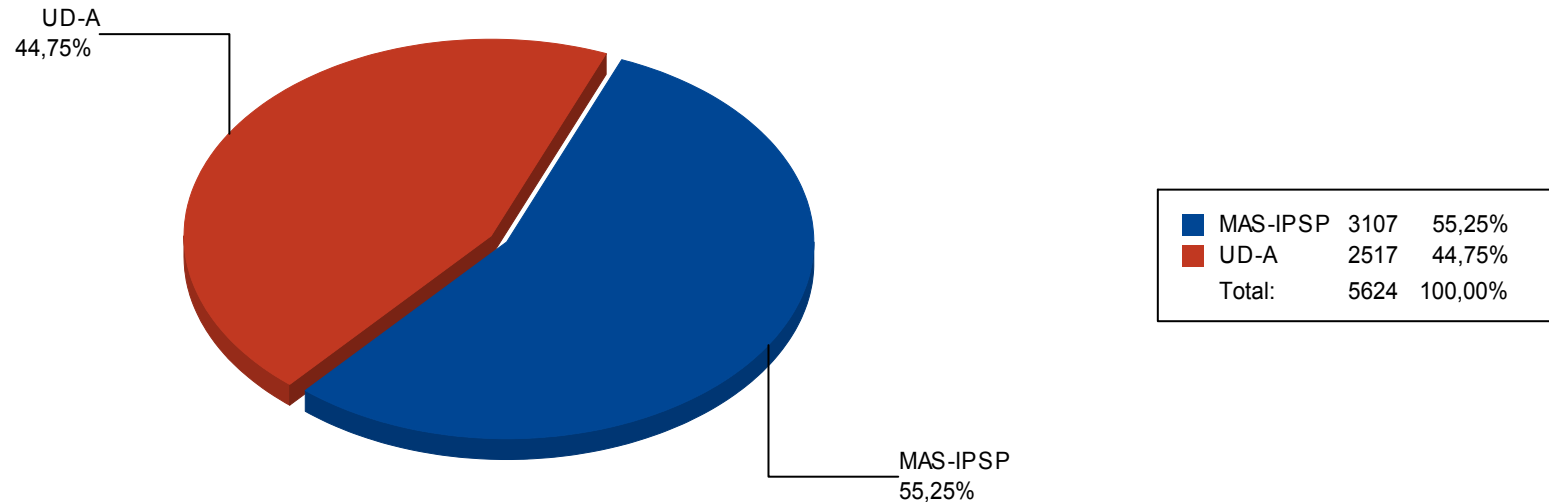

Resultados Finales de Cómputo
Asambleísta Departamental por Territorio

Departamento: Tarija

Provincia: Arce

Municipio: PADCAYA

Votos Válidos:	5.624	55,80%
Votos Blancos:	4.195	41,63%
Votos Nulos:	259	2,57%
<hr/>		
Actas Computadas:	60 de 60	