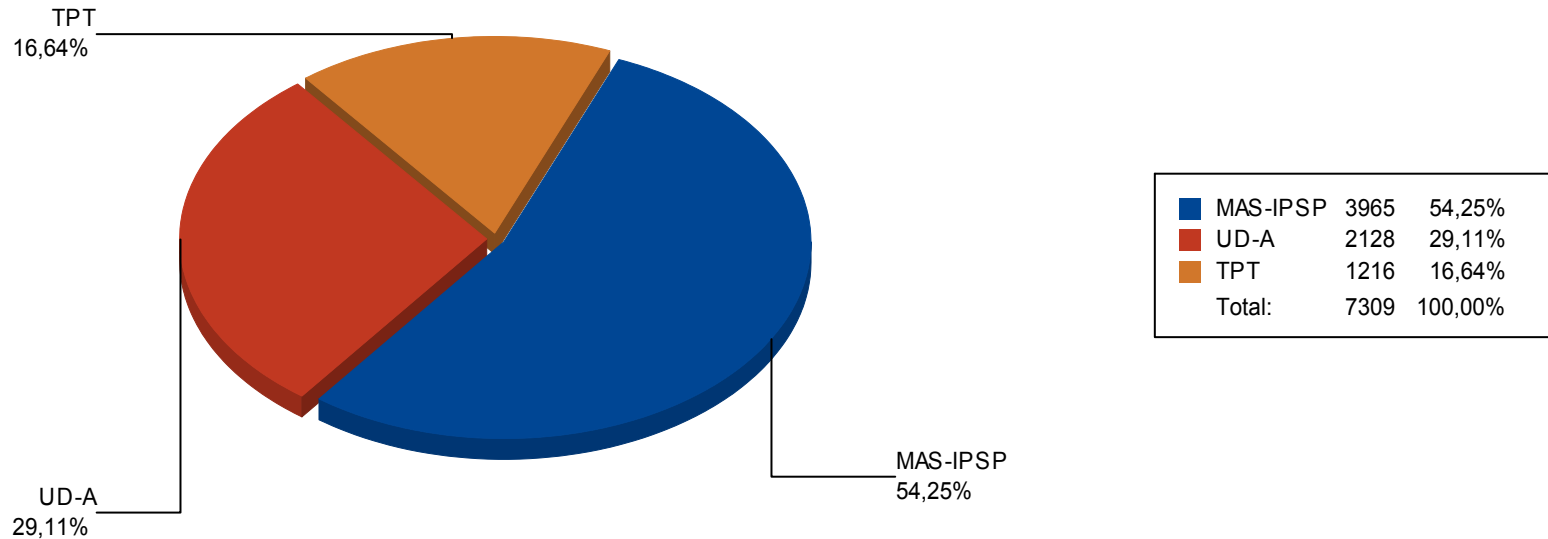

Tribunal Electoral Departamental de Tarija  
ELECCIÓN DE AUTORIDADES POLÍTICAS DEPARTAMENTALES,  
REGIONALES Y MUNICIPALES 2015  
Resultados Finales de Cómputo  
Asambleísta Departamental por Territorio

Departamento: Tarija

Provincia: O Connor

Municipio: ENTRE RIOS

<b>Votos Válidos:</b>	7.309	72,15%
<b>Votos Blancos:</b>	2.397	23,66%
<b>Votos Nulos:</b>	424	4,19%
<hr/>		
<b>Actas Computadas:</b>	64 de 64	