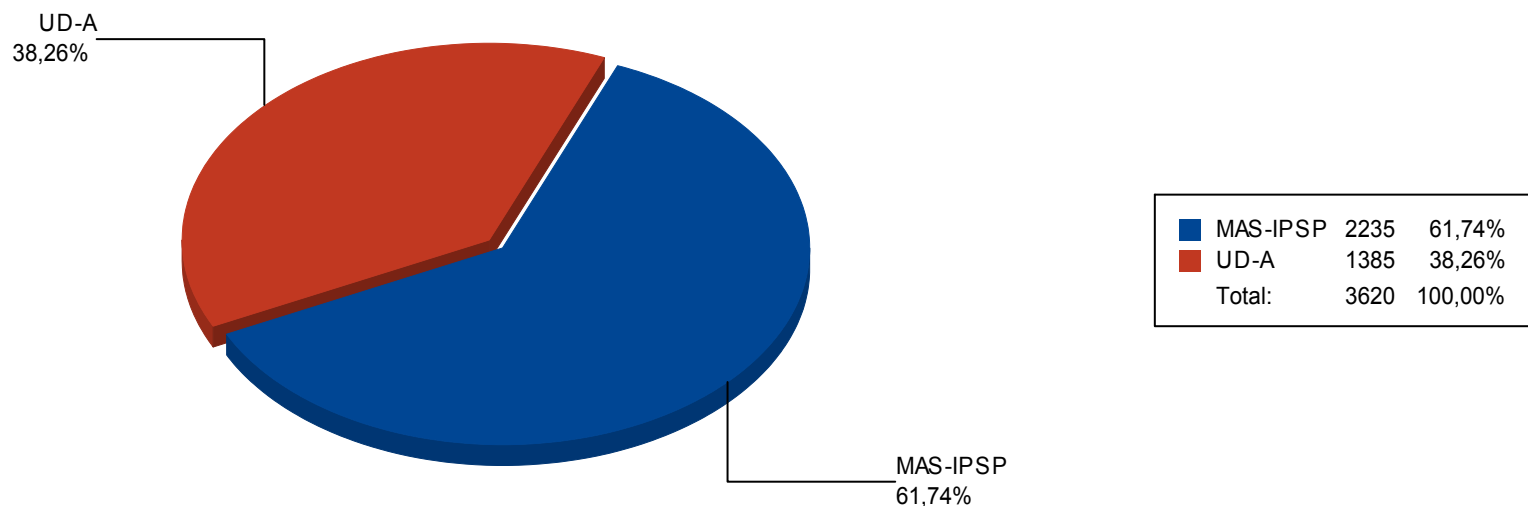

**Resultados Finales de Cómputo**  
**Asambleísta Departamental por Territorio**

**Departamento:** Tarija

**Provincia:** Mendez

**Municipio:** EL PUENTE

<b>Votos Válidos:</b>	3.620	67,04%
<b>Votos Blancos:</b>	1.601	29,65%
<b>Votos Nulos:</b>	179	3,31%
<hr/>		
<b>Actas Computadas:</b>	37 de 37	