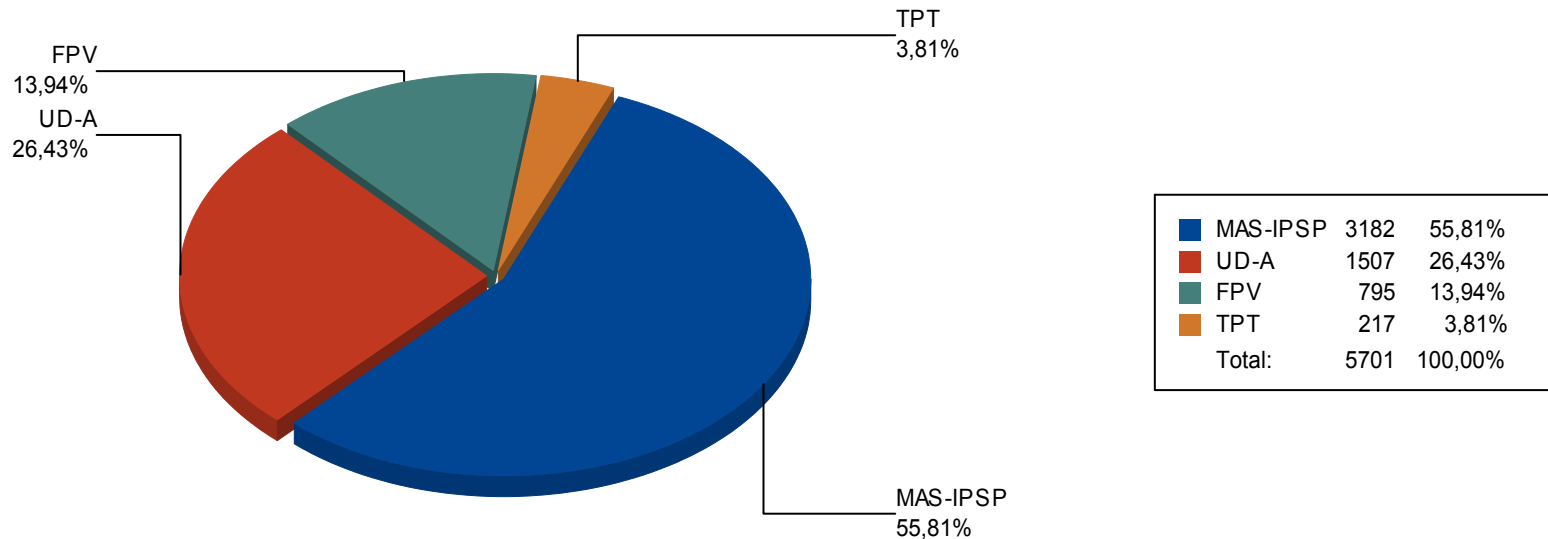

Resultados Finales de Cómputo  
Asambleísta Departamental por Territorio

Departamento: Tarija

Provincia: Aviles

Municipio: CONCEPCIÓN (URIONDO)

<b>Votos Válidos:</b>	5.701	68,41%
<b>Votos Blancos:</b>	2.302	27,62%
<b>Votos Nulos:</b>	331	3,97%
<hr/>		
<b>Actas Computadas:</b>	47 de 47	