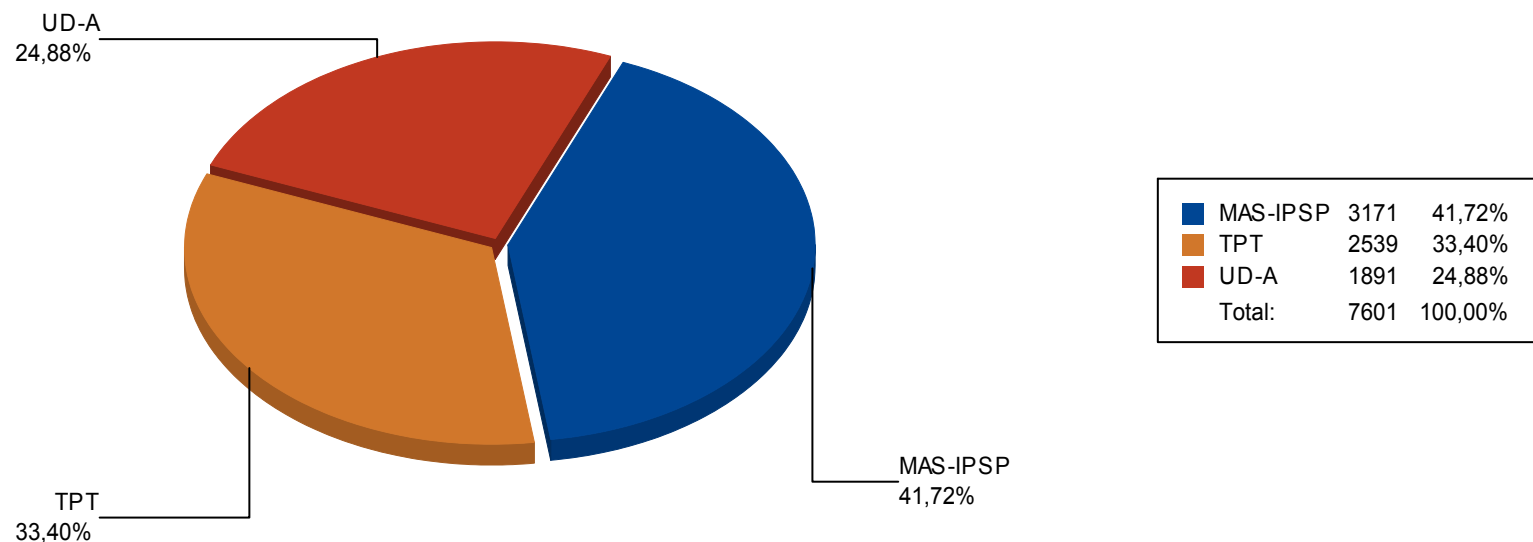

Resultados Finales de Cómputo

Asambleístas Regionales

Departamento: Tarija

Provincia: Gran Chaco

Municipio: CARAPARI

Votos Válidos:	7.601	89,35%
Votos Blancos:	495	5,82%
Votos Nulos:	411	4,83%
<hr/>		
Actas Computadas:	48 de 48	