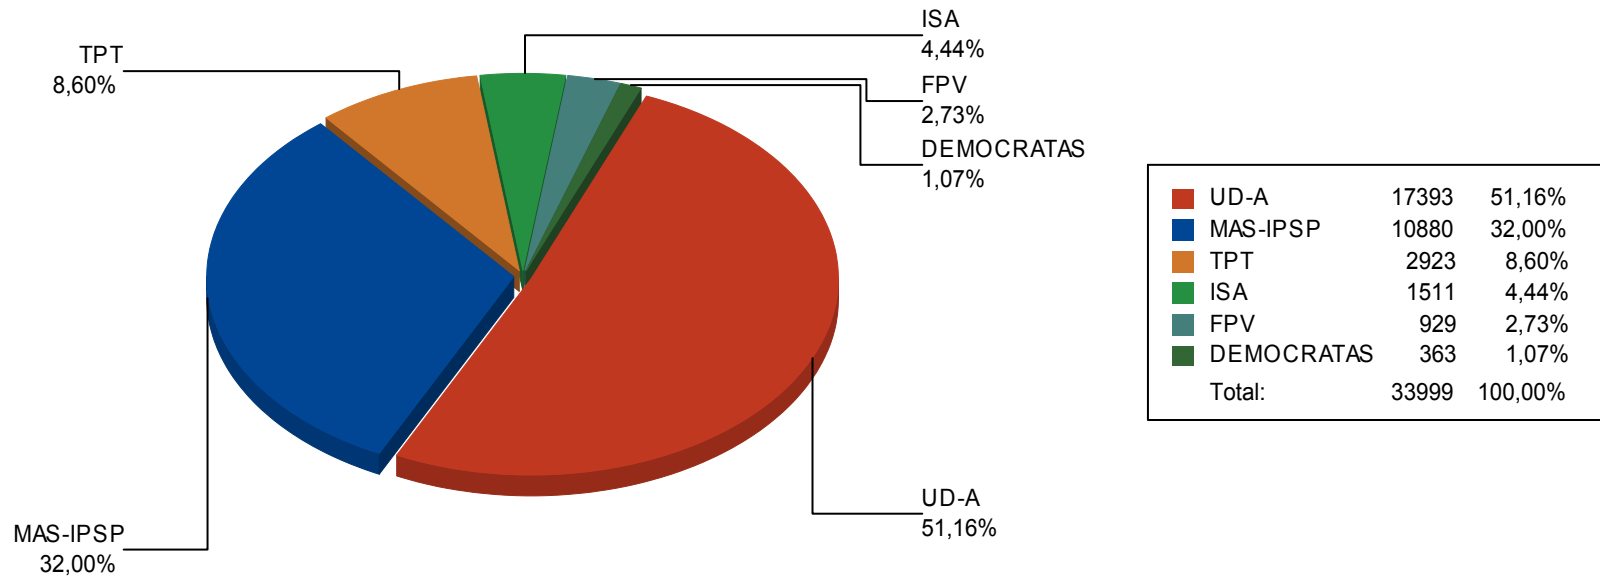

Tribunal Electoral Departamental de Tarija  
ELECCIÓN DE AUTORIDADES POLÍTICAS DEPARTAMENTALES,  
REGIONALES Y MUNICIPALES 2015

Resultados Finales de Cómputo  
Asambleísta Departamental por Población

Departamento: Tarija

Provincia: Gran Chaco

Municipio: YACUIBA

<b>Votos Válidos:</b>	33.999	68,91%
<b>Votos Blancos:</b>	13.189	26,73%
<b>Votos Nulos:</b>	2.147	4,35%
<hr/>		
<b>Actas Computadas:</b>	269 de 269	