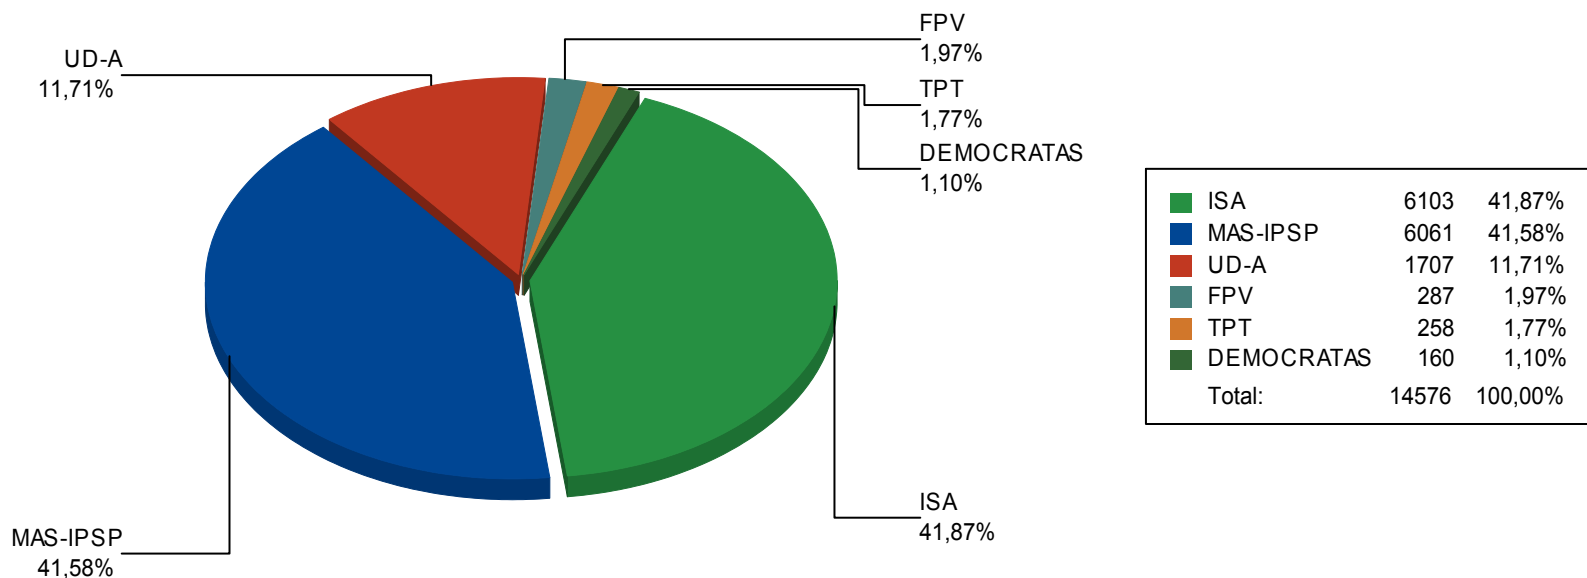

Tribunal Electoral Departamental de Tarija
ELECCIÓN DE AUTORIDADES POLÍTICAS DEPARTAMENTALES,
REGIONALES Y MUNICIPALES 2015

Resultados Finales de Cómputo
Asambleísta Departamental por Población

Departamento: Tarija

Provincia: Gran Chaco

Municipio: VILLA MONTES

Votos Válidos:	14.576	68,04%
Votos Blancos:	6.257	29,21%
Votos Nulos:	589	2,75%
<hr/>		
Actas Computadas:	126 de 126	