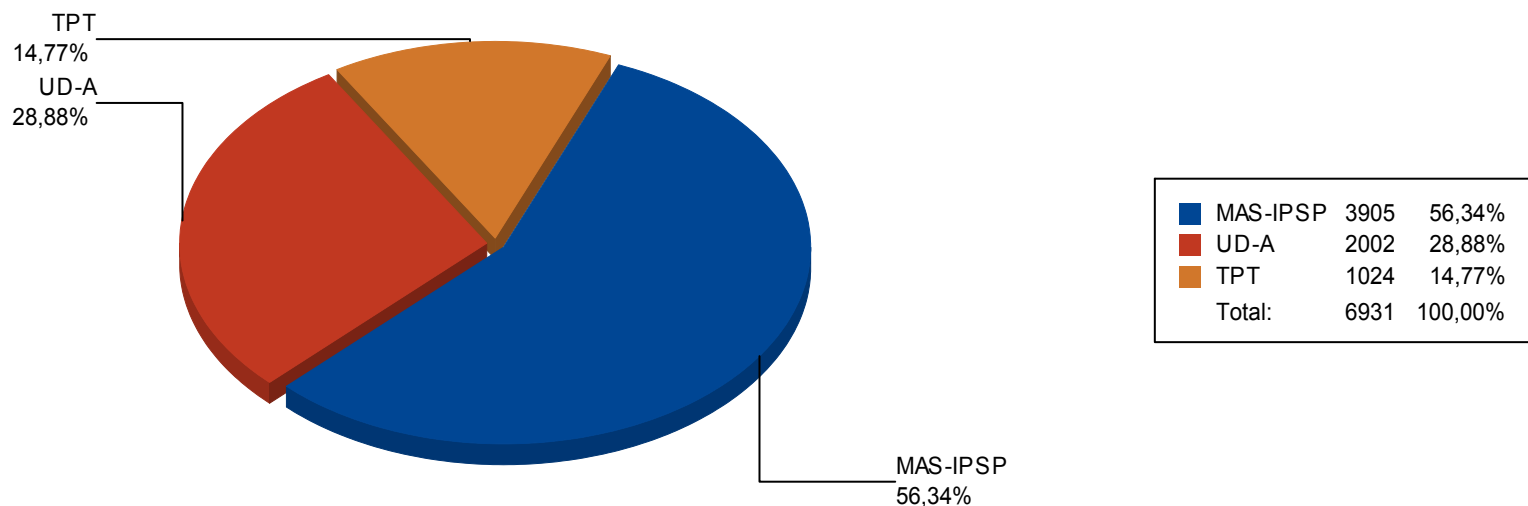

Resultados Finales de Cómputo
Asambleísta Departamental por Población

Departamento: Tarija

Provincia: O Connor

Municipio: ENTRE RIOS

Votos Válidos:	6.931	68,42%
Votos Blancos:	2.888	28,51%
Votos Nulos:	311	3,07%
<hr/>		
Actas Computadas:	64 de 64	